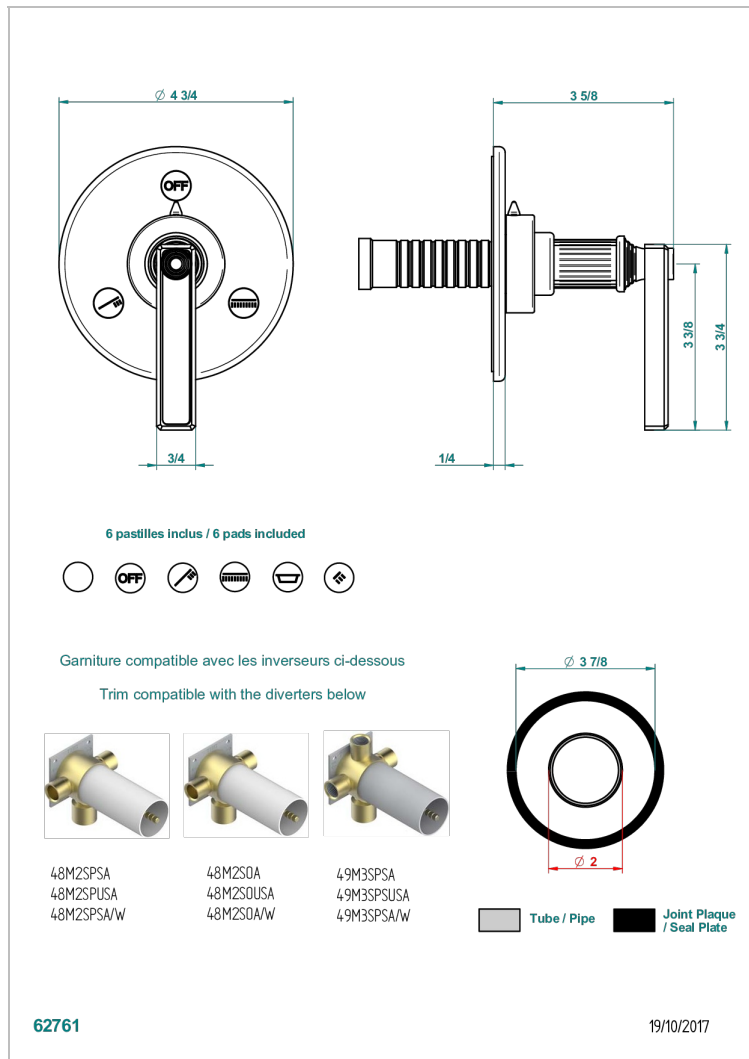

GRAND CENTRAL BLACK ONYX WITH LEVER

U9N-48M2SB

Trim for wall mounted diverter, 2 ways - ref. 48M2 and 3 ways - ref. 49M3

CARACTERÍSTICAS

- Grand central Black Onyx with lever
- Trim for wall mounted diverter, 2 ways - ref. 48M2 and 3 ways - ref. 49M3

PRODUCTOS RELACIONADOS

- Ref. G00-48M2SOUSA Corps d'inverseur 3 voies mural à encastrer (1 arrivée 3/4" NPT - 2 sorties 1/2" NPT- pas de fonction arrêt) avec cartouche céramique - sans garniture - Standard US
- Ref. G00-48M2SPSUSA Wall mounted 3-way diverter with ceramic cartridge for concealed installation- 1 inlet 3/4" and 2 outlets 1/2" with positive top, no shared ports - no trim
- Ref. G00-49M3SPSUSA Coprs d' inverseur 4 voies mural à encastrer (1 arrivée 3/4" - 3 sorties 1/2" avec position Stop) avec cartouche céramique - sans garniture - standard US