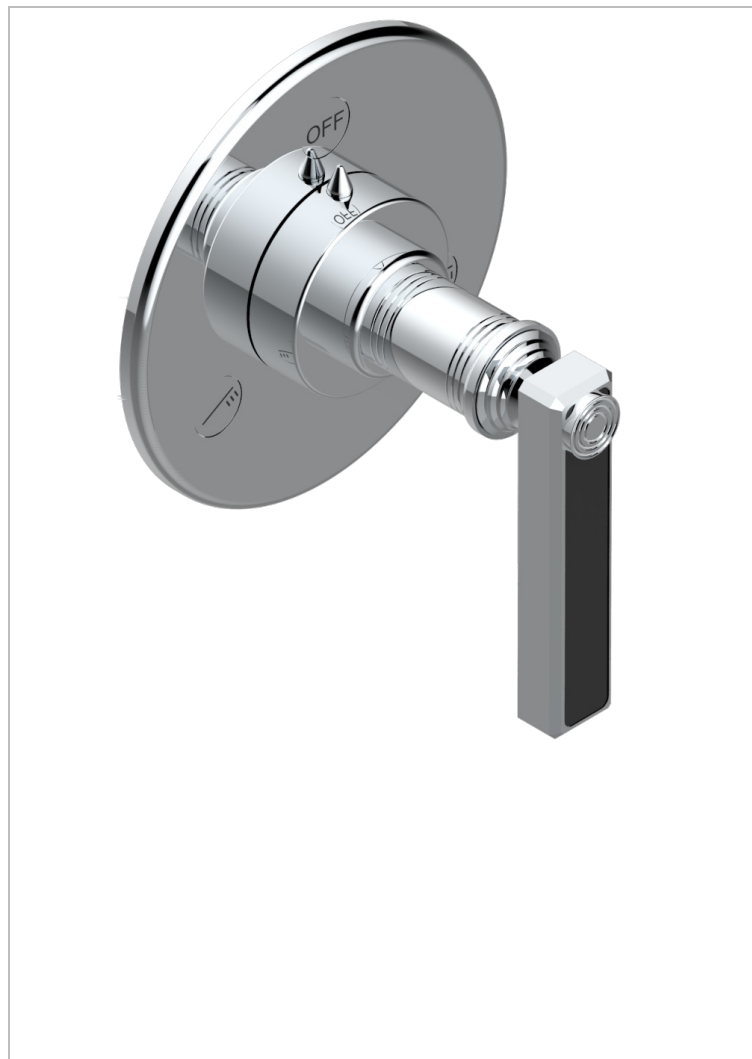

WEST COAST ONYX NOIR A MANETTES

U9F-48M2SB

Garniture pour inverseur mural - 3 voies ref.48M2 - ou - 4 voies ref.49M3

CARACTÉRISTIQUES

- West Coast Onyx noir à manettes
- Garniture pour inverseur mural - 3 voies ref.48M2 - ou - 4 voies ref.49M3

PRODUITS ASSOCIÉS

- Ref. G00-48M2SOUSA Corps d'inverseur 3 voies mural à encastrer (1 arrivée 3/4" NPT - 2 sorties 1/2" NPT- pas de fonction arrêt) avec cartouche céramique - sans garniture - Standard US
- Ref. G00-48M2SPSUSA Corps d'inverseur 3 voies mural à encastrer (1 arrivée 3/4"NPT - 2 sorties 1/2"NPT- avec position Stop) avec cartouche céramique - sans garniture - Standard US
- Ref. G00-49M3SPSUSA Coprs d' inverseur 4 voies mural à encastrer (1 arrivée 3/4" - 3 sorties 1/2"avec position Stop) avec cartouche céramique - sans garniture - standard US

FINITIONS DISPONIBLES

Bronze clair - D01
Chromé - A02
Chromé mat - C02
Doré brillant - F01
Doré mat - F07
Laiton fumé naturel - A13

Nickel brillant - B01
Nickel mat - C01
Noir mat céramique - D30
Or pâle - F30
Or pâle mat - F31
Pvd blush - H62