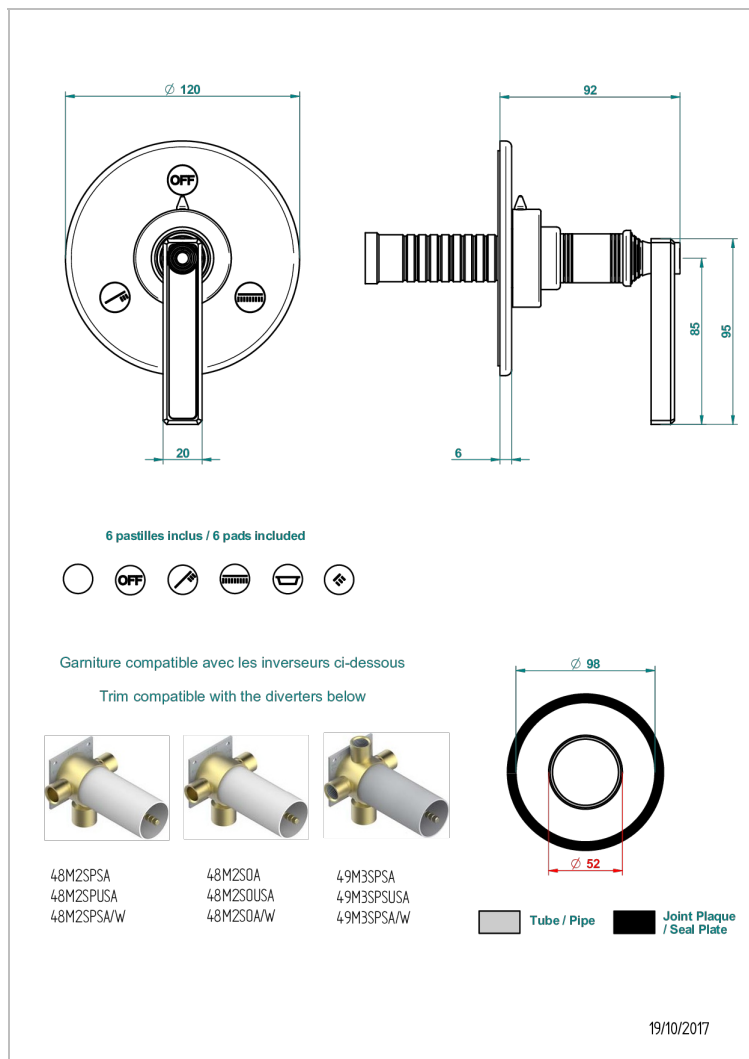

WEST COAST ONYX NOIR A MANETTES

U9F-48M2SB

Garniture pour inverseur mural - 3 voies ref.48M2 - ou - 4 voies ref.49M3

CARACTÉRISTIQUES

- West Coast Onyx noir à manettes
- Garniture pour inverseur mural - 3 voies ref.48M2 - ou - 4 voies ref.49M3

PRODUITS ASSOCIÉS

- Ref. G00-48M2SOUSA Corps d'inverseur 3 voies mural à encastrer (1 arrivée 3/4" NPT - 2 sorties 1/2" NPT- pas de fonction arrêt) avec cartouche céramique - sans garniture - Standard US
- Ref. G00-48M2SPSUSA Corps d'inverseur 3 voies mural à encastrer (1 arrivée 3/4"NPT - 2 sorties 1/2"NPT- avec position Stop) avec cartouche céramique - sans garniture - Standard US
- Ref. G00-49M3SPSUSA Coprs d' inverseur 4 voies mural à encastrer (1 arrivée 3/4" - 3 sorties 1/2"avec position Stop) avec cartouche céramique - sans garniture - standard US