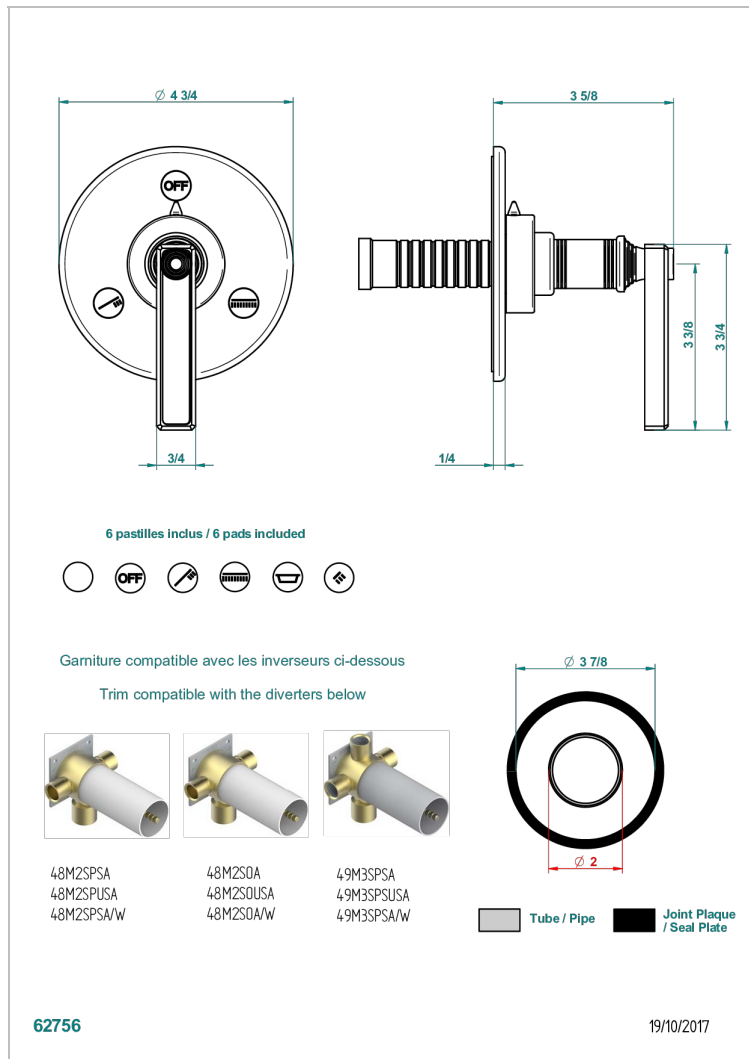

WEST COAST ONYX NOIR A MANETTES

U9F-48M2SB

Garniture pour inverseur mural - 3 voies ref.48M2 - ou - 4 voies ref.49M3

CARACTÉRISTIQUES

- West Coast Onyx noir à manettes
- Garniture pour inverseur mural - 3 voies ref.48M2 - ou - 4 voies ref.49M3

PRODUITS ASSOCIÉS

- Ref. G00-48M2SOUSA Corps d'inverseur 3 voies mural à encastrer (1 arrivée 3/4" NPT - 2 sorties 1/2" NPT- pas de fonction arrêt) avec cartouche céramique - sans garniture - Standard US
- Ref. G00-48M2SPSUSA Corps d'inverseur 3 voies mural à encastrer (1 arrivée 3/4"NPT - 2 sorties 1/2"NPT- avec position Stop) avec cartouche céramique - sans garniture - Standard US
- Ref. G00-49M3SPSUSA Coprs d' inverseur 4 voies mural à encastrer (1 arrivée 3/4" - 3 sorties 1/2"avec position Stop) avec cartouche céramique - sans garniture - standard US