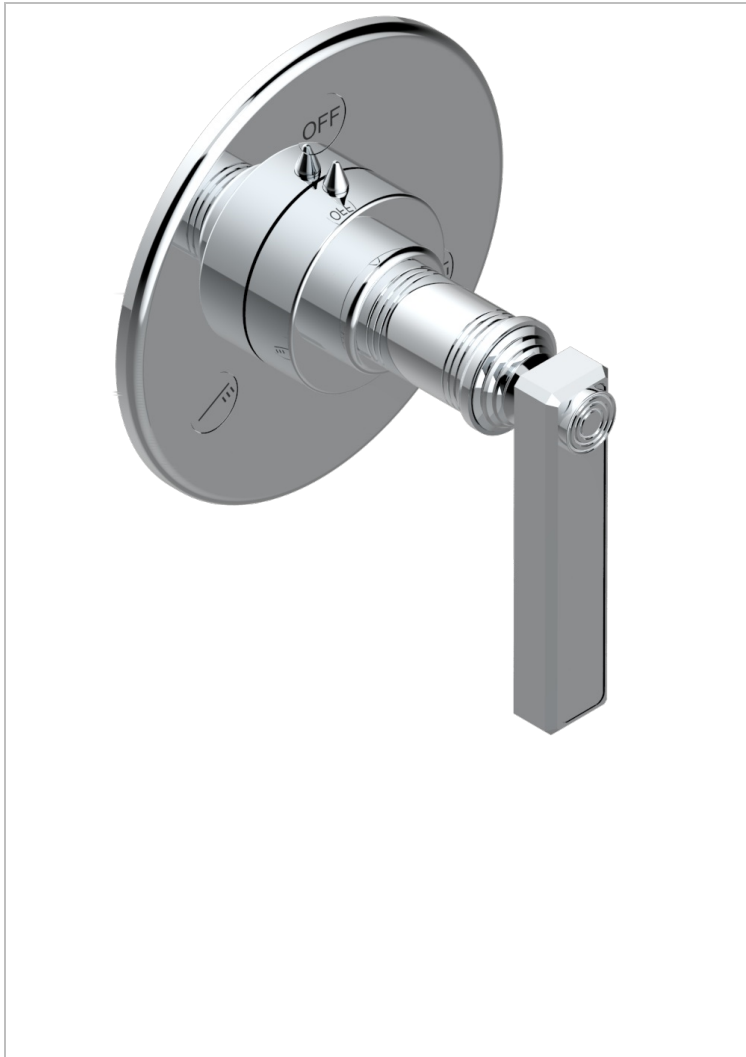

# WEST COAST METAL WITH LEVER

U9B-48M2SB

Trim for wall mounted diverter, 2 ways - ref. 48M2 and 3 ways - ref. 49M3

## CARACTERÍSTICAS

- West Coast Metal with lever
- Trim for wall mounted diverter, 2 ways - ref. 48M2 and 3 ways - ref. 49M3

## PRODUCTOS RELACIONADOS

- Ref. G00-48M2SOUSA Corps d'inverseur 3 voies mural à encastrer (1 arrivée 3/4" NPT - 2 sorties 1/2" NPT- pas de fonction arrêt) avec cartouche céramique - sans garniture - Standard US
- Ref. G00-48M2SPSUSA Wall mounted 3-way diverter with ceramic cartridge for concealed installation- 1 inlet 3/4" and 2 outlets 1/2" with positive top, no shared ports - no trim
- Ref. G00-49M3SPSUSA Coprs d' inverseur 4 voies mural à encastrer (1 arrivée 3/4" - 3 sorties 1/2"avec position Stop) avec cartouche céramique - sans garniture - standard US