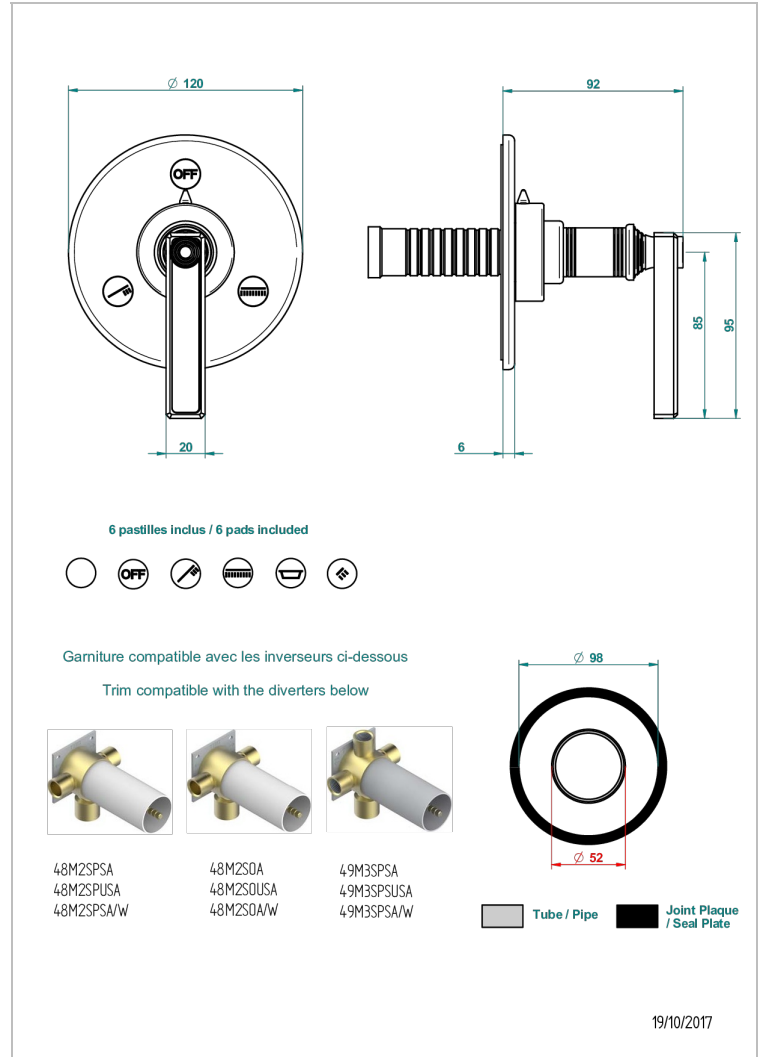

# WEST COAST METAL WITH LEVER

U9B-48M2SB

Trim for wall mounted diverter, 2 ways - ref. 48M2 and 3 ways - ref. 49M3

## CARACTERÍSTICAS

- West Coast Metal with lever
- Trim for wall mounted diverter, 2 ways - ref. 48M2 and 3 ways - ref. 49M3

## PRODUCTOS RELACIONADOS

- Ref. G00-48M2SOUSA Corps d'inverseur 3 voies mural à encastrer (1 arrivée 3/4" NPT - 2 sorties 1/2" NPT- pas de fonction arrêt) avec cartouche céramique - sans garniture - Standard US
- Ref. G00-48M2SPSUSA Wall mounted 3-way diverter with ceramic cartridge for concealed installation- 1 inlet 3/4" and 2 outlets 1/2" with positive top, no shared ports - no trim
- Ref. G00-49M3SPSUSA Coprs d' inverseur 4 voies mural à encastrer (1 arrivée 3/4" - 3 sorties 1/2"avec position Stop) avec cartouche céramique - sans garniture - standard US