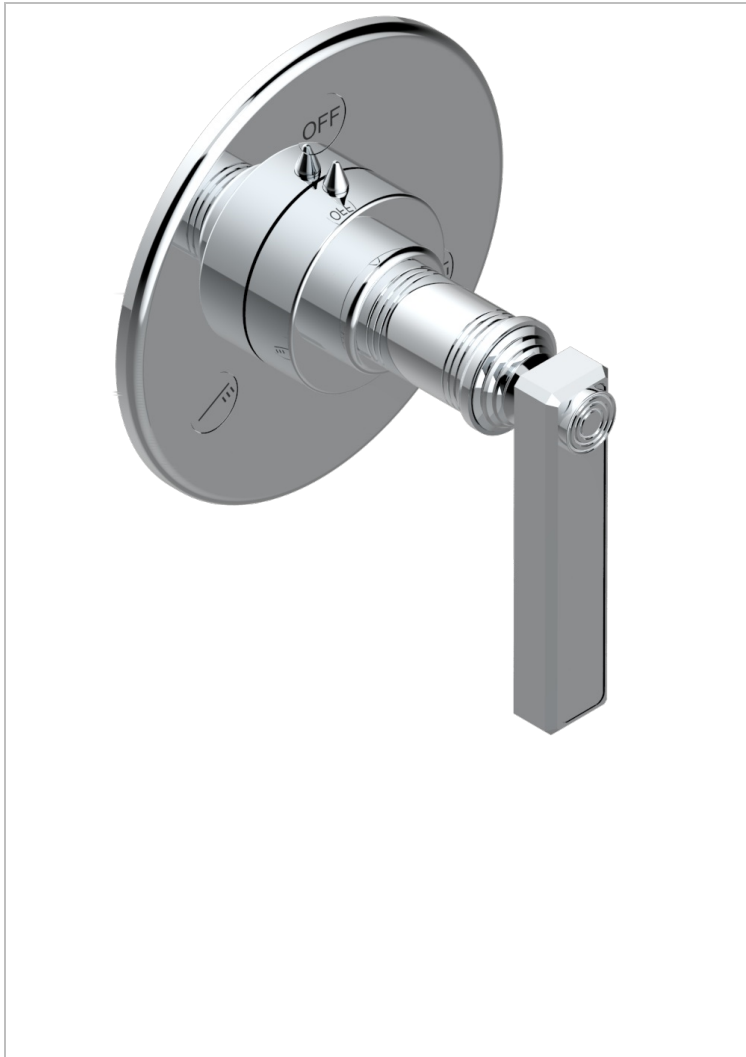

WEST COAST METAL WITH LEVER

U9B-48M2SB

Trim for wall mounted diverter, 2 ways - ref. 48M2 and 3 ways - ref. 49M3

THG[®]
PARIS

CARACTERÍSTICAS

- West Coast Metal with lever
- Trim for wall mounted diverter, 2 ways - ref. 48M2 and 3 ways - ref. 49M3

PRODUCTOS RELACIONADOS

- Ref. G00-48M2SOUSA Corps d'inverseur 3 voies mural à encastrer (1 arrivée 3/4" NPT - 2 sorties 1/2" NPT- pas de fonction arrêt) avec cartouche céramique - sans garniture - Standard US
- Ref. G00-48M2SPSUSA Wall mounted 3-way diverter with ceramic cartridge for concealed installation- 1 inlet 3/4" and 2 outlets 1/2" with positive top, no shared ports - no trim
- Ref. G00-49M3SPSUSA Coprs d' inverseur 4 voies mural à encastrer (1 arrivée 3/4" - 3 sorties 1/2"avec position Stop) avec cartouche céramique - sans garniture - standard US

ACABADOS DISPONIBLES

Bronce claro - D01
Cerámica negra mate - D30
Cobre viejo mate - H07
Cromo - A02
Cromo mate - C02
Dorado - F01

Dorado mate - F07
Dorado pálido - F30
Dorado pálido mate (sin barniz) - F31
Natural smoked Brass - A13
Níquel - B01
Níquel mate - C01