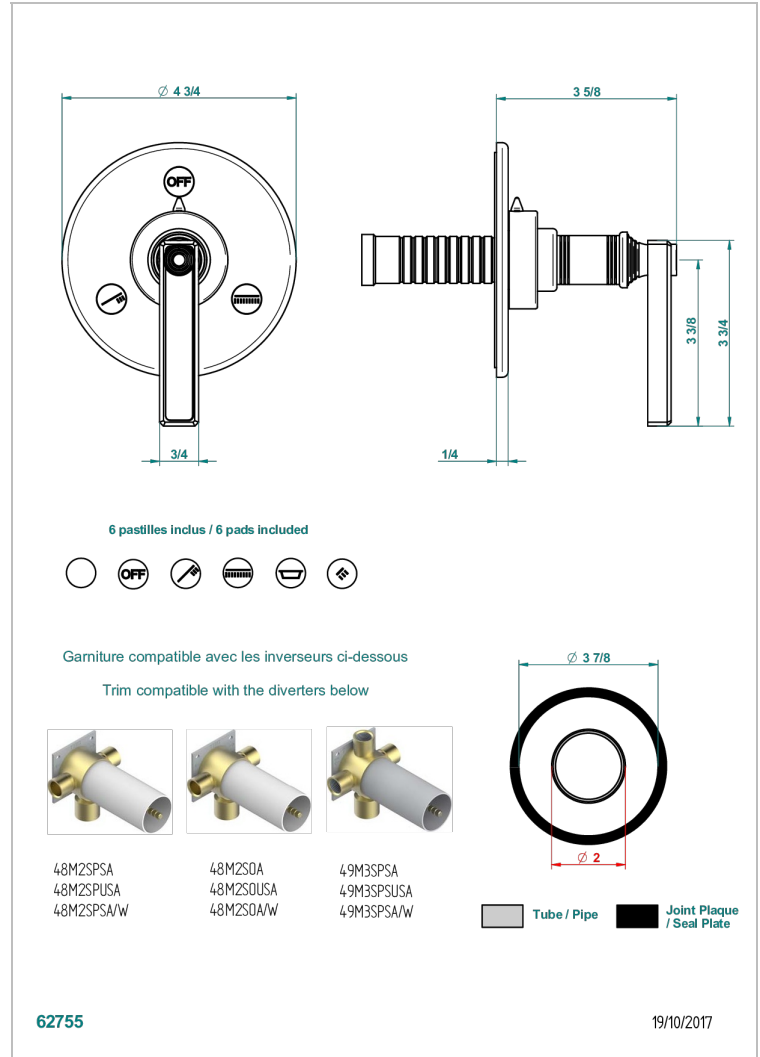

WEST COAST METAL WITH LEVER

U9B-48M2SB

Trim for wall mounted diverter, 2 ways - ref. 48M2 and 3 ways - ref. 49M3

THG[®]
PARIS

CARACTERÍSTICAS

- West Coast Metal with lever
- Trim for wall mounted diverter, 2 ways - ref. 48M2 and 3 ways - ref. 49M3

PRODUCTOS RELACIONADOS

- Ref. G00-48M2SOUSA Corps d'inverseur 3 voies mural à encastrer (1 arrivée 3/4" NPT - 2 sorties 1/2" NPT- pas de fonction arrêt) avec cartouche céramique - sans garniture - Standard US
- Ref. G00-48M2SPSUSA Wall mounted 3-way diverter with ceramic cartridge for concealed installation- 1 inlet 3/4" and 2 outlets 1/2" with positive top, no shared ports - no trim
- Ref. G00-49M3SPSUSA Coprs d' inverseur 4 voies mural à encastrer (1 arrivée 3/4" - 3 sorties 1/2"avec position Stop) avec cartouche céramique - sans garniture - standard US