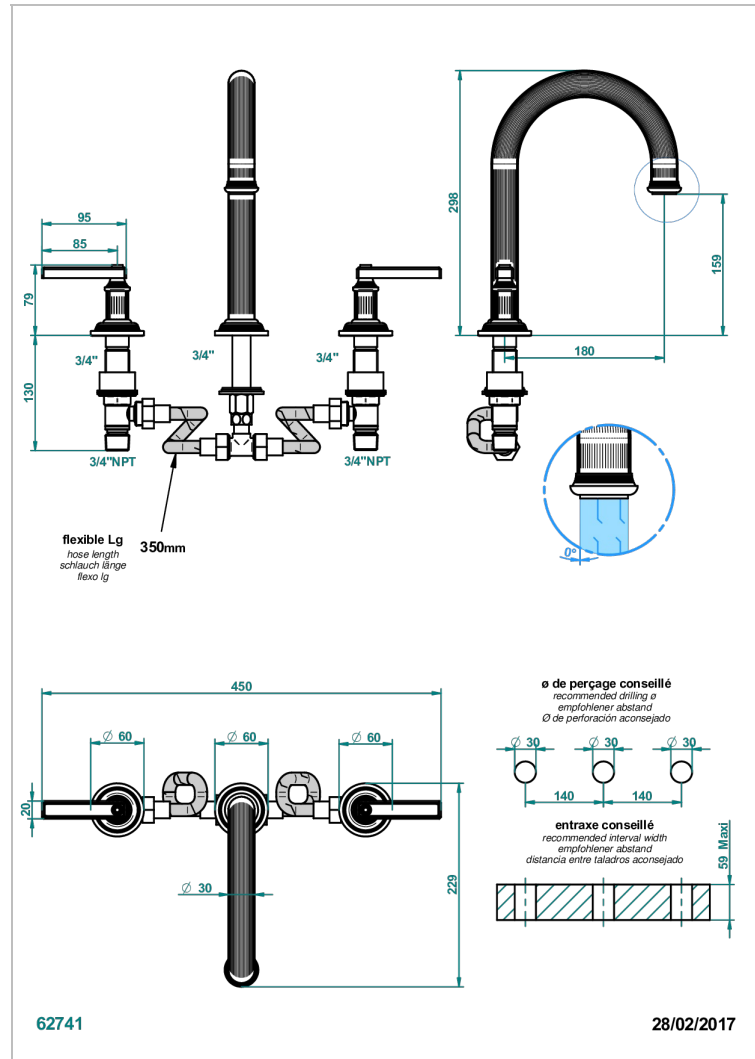

GRAND CENTRAL ONYX BLANC A MANETTES

U9S-25SGHUS

Mélangeur de bain simple sur gorge super goliath, bec haut - standard américain -

CARACTÉRISTIQUES

- Grand Central Onyx blanc à manettes
- Mélangeur de bain simple sur gorge super goliath, bec haut - standard américain -