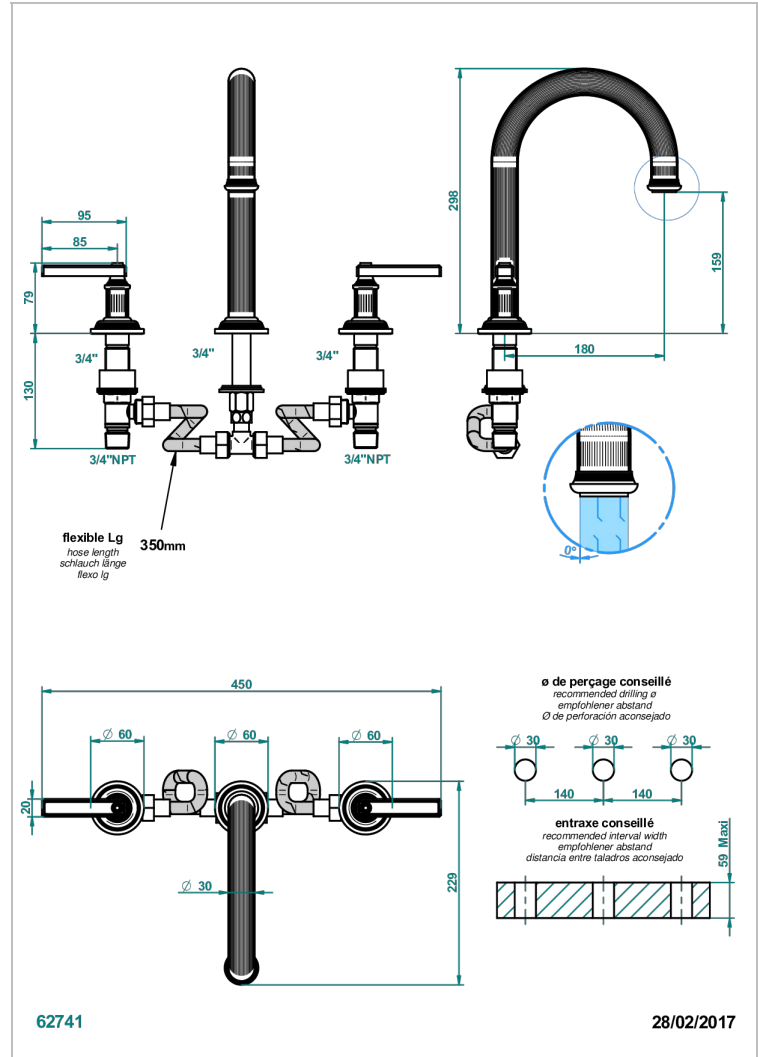

# GRAND CENTRAL WHITE ONYX WITH LEVER HANDLES

U9S-25SGHUS

Mélangeur de bain simple sur gorge super goliath, bec haut - standard américain -

## CARACTERÍSTICAS

- Grand central White Onyx with lever handles
- Mélangeur de bain simple sur gorge super goliath, bec haut - standard américain -