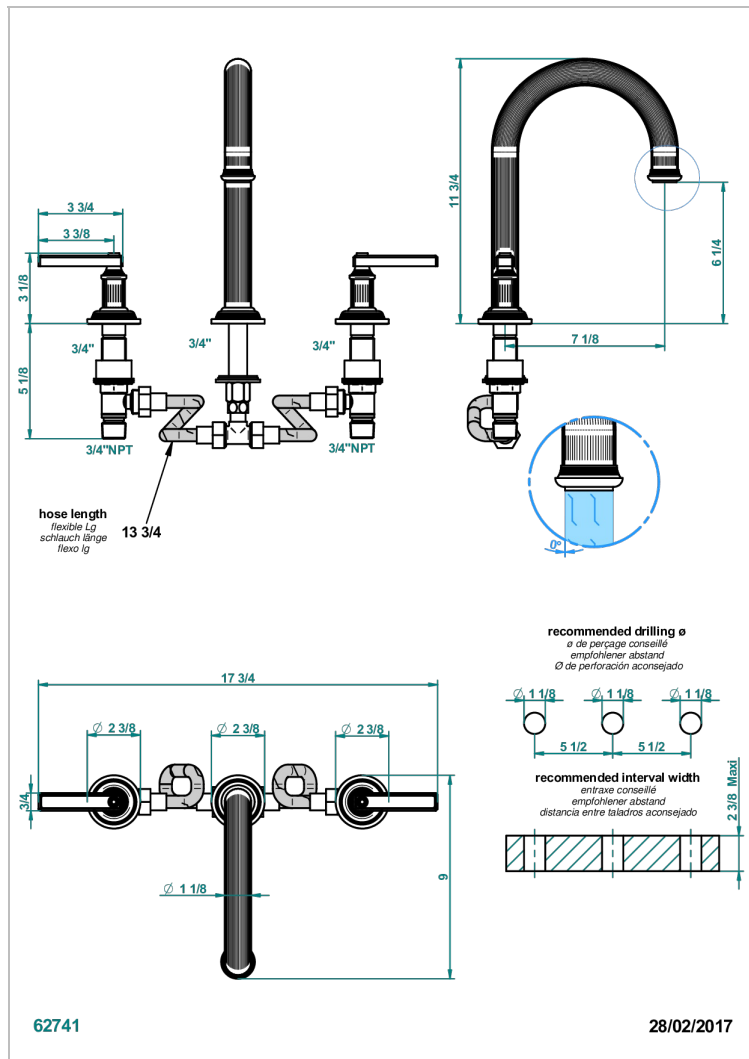

# GRAND CENTRAL ONYX BLANC A MANETTES

U9S-25SGHUS

Mélangeur de bain simple sur gorge super goliath, bec haut - standard américain -

## CARACTÉRISTIQUES

- Grand Central Onyx blanc à manettes
- Mélangeur de bain simple sur gorge super goliath, bec haut - standard américain -