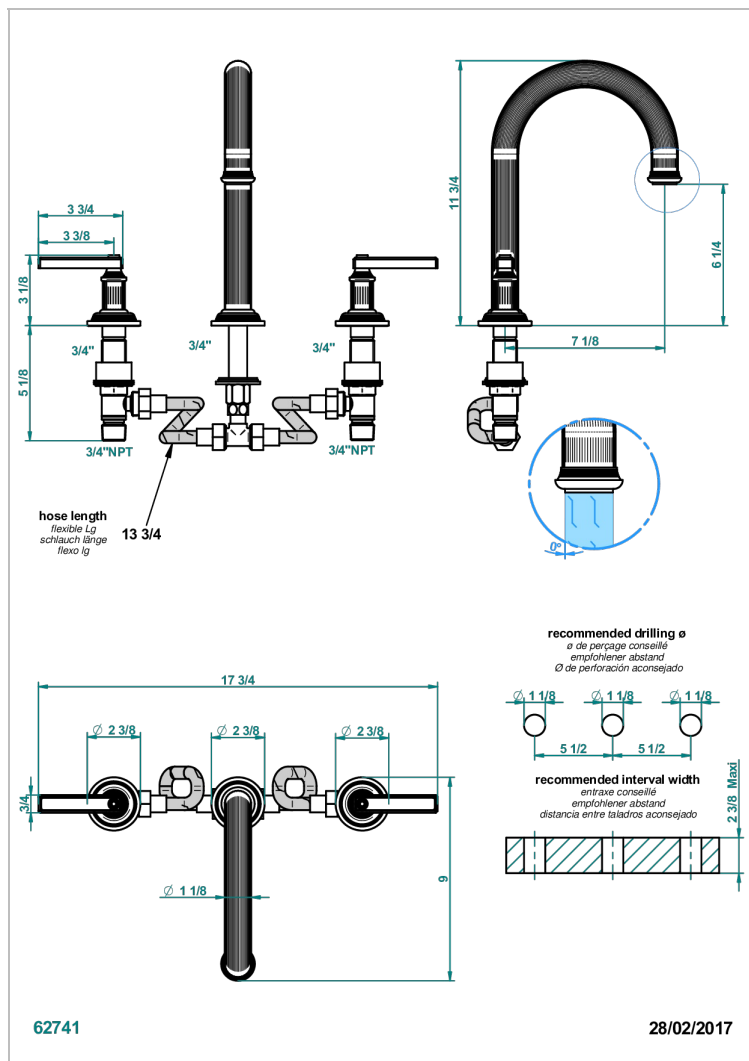

# GRAND CENTRAL WHITE ONYX WITH LEVER HANDLES

U9S-25SGHUS

Mélangeur de bain simple sur gorge super goliath, bec haut - standard américain -

## CARACTERÍSTICAS

- Grand central White Onyx with lever handles
- Mélangeur de bain simple sur gorge super goliath, bec haut - standard américain -