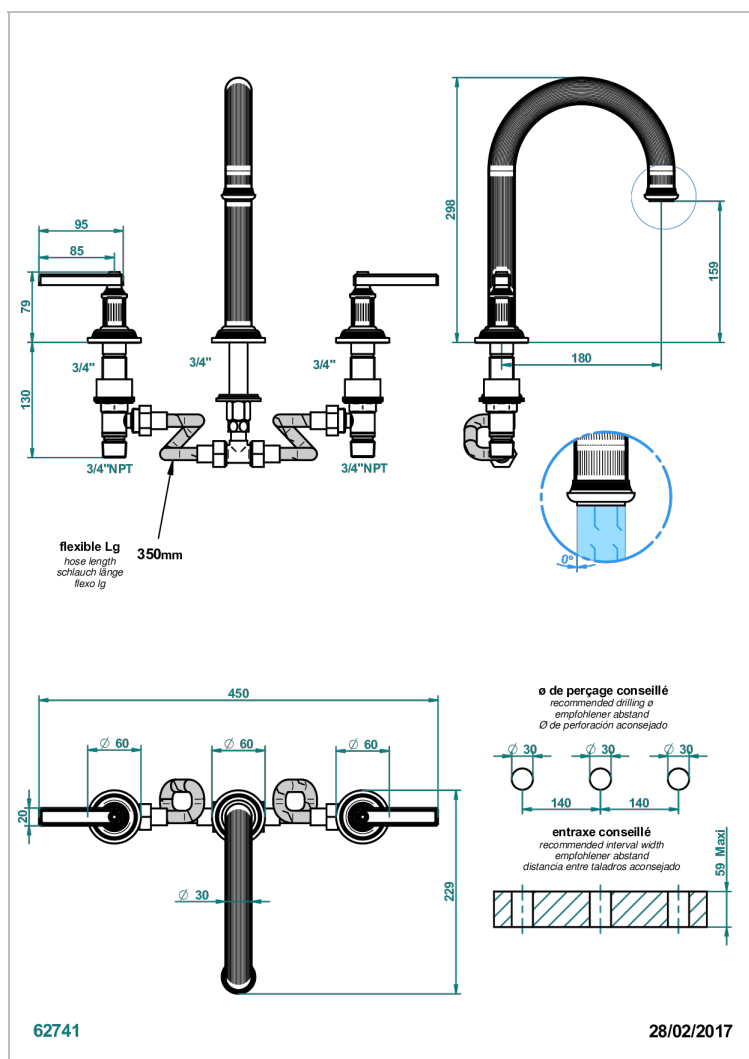

# GRAND CENTRAL ONYX BLANC A MANETTES

U9S-25SGH

Mélangeur de bain simple sur gorge avec bec super goliath modèle haut

## CARACTÉRISTIQUES

- Grand Central Onyx blanc à manettes
- Mélangeur de bain simple sur gorge avec bec super goliath modèle haut