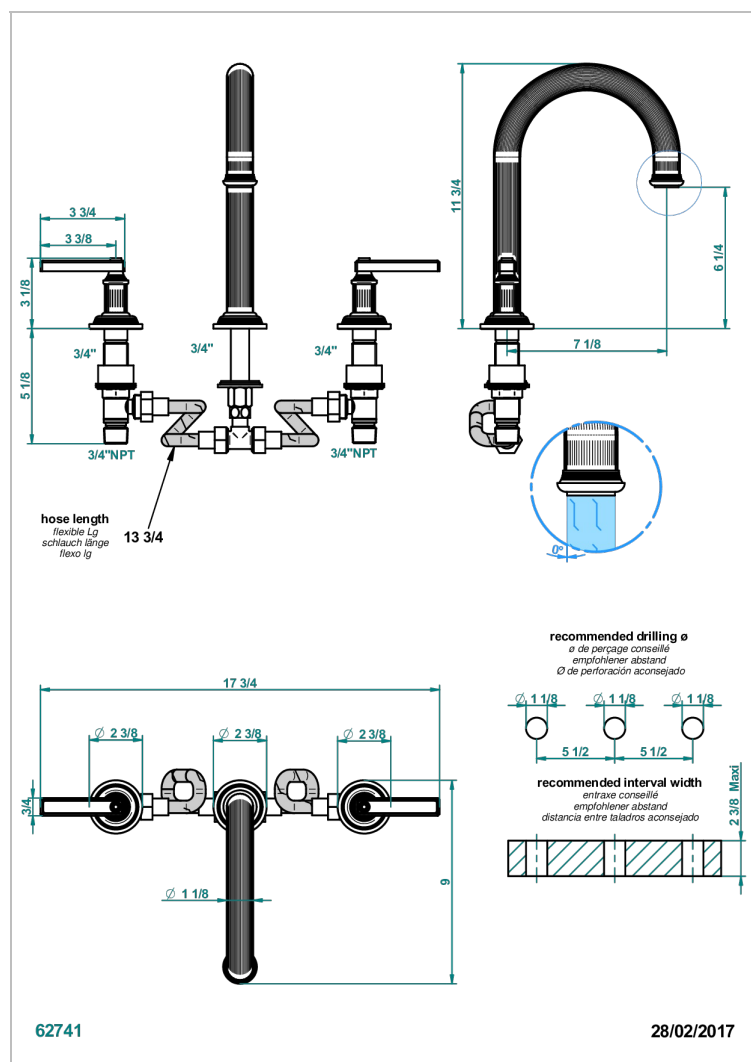

GRAND CENTRAL ONYX BLANC A MANETTES

U9S-25SGH

Mélangeur de bain simple sur gorge avec bec super goliath modèle haut

CARACTÉRISTIQUES

- Grand Central Onyx blanc à manettes
- Mélangeur de bain simple sur gorge avec bec super goliath modèle haut