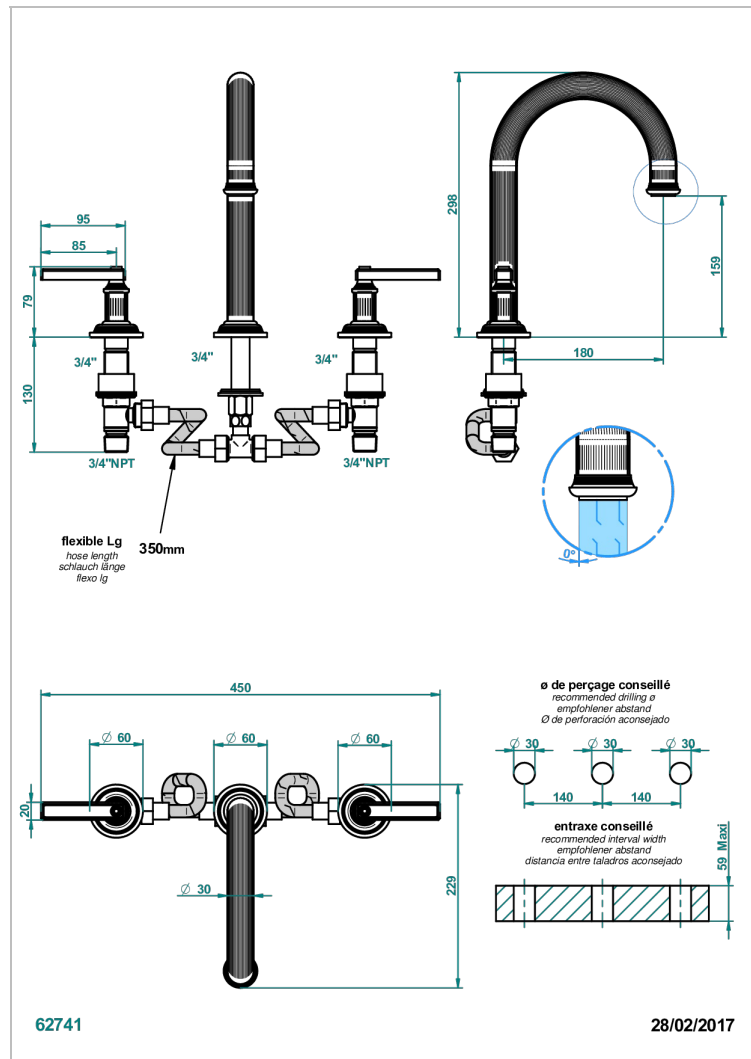

# GRAND CENTRAL С РУЧКАМИ-РУКОЯТКАМИ С БЕЛЫМ ОНИКСОМ

THG<sup>®</sup>  
PARIS

U9S-25SGH

Смеситель для ванны на 3 отверстия, устанавливаемый на борту - высокий излив СУПЕР ГОЛИАФ

## ХАРАКТЕРИСТИКИ

- Grand central с ручками-рукоятками с белым ониксом
- Смеситель для ванны на 3 отверстия, устанавливаемый на борту - высокий излив СУПЕР ГОЛИАФ