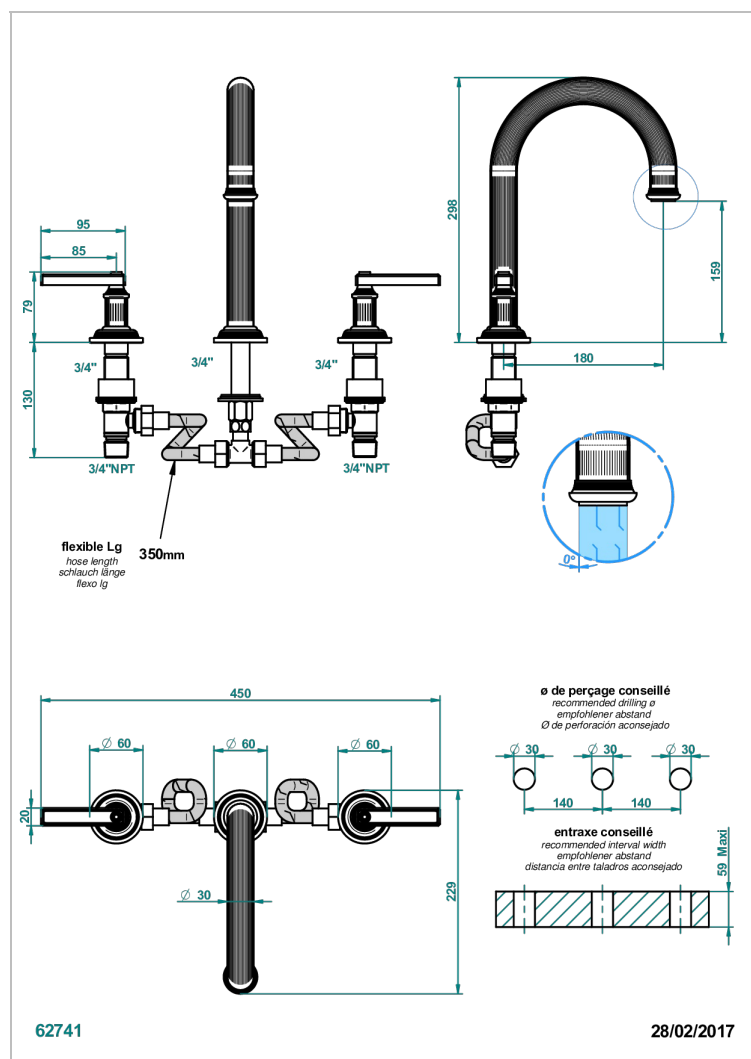

GRAND CENTRAL ONYX BLANC A MANETTES

U9S-25SGH

Mélangeur de bain simple sur gorge avec bec super goliath modèle haut

CARACTÉRISTIQUES

- Grand Central Onyx blanc à manettes
- Mélangeur de bain simple sur gorge avec bec super goliath modèle haut