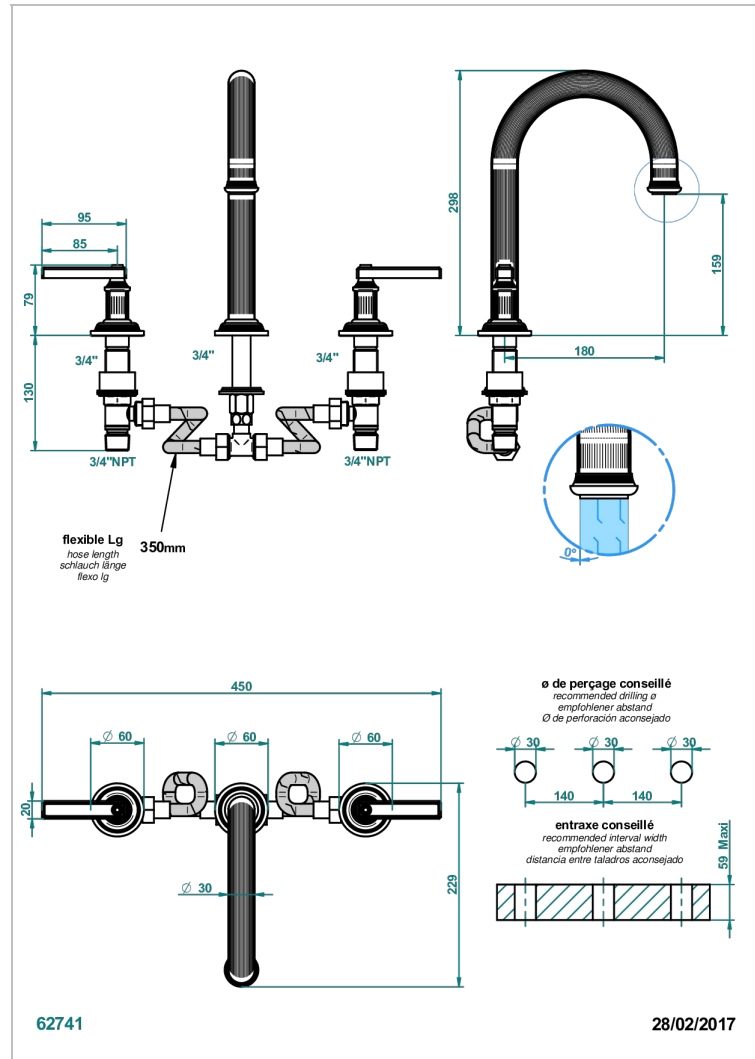

GRAND CENTRAL WHITE ONYX WITH LEVER HANDLES

U9S-25SGH

3- Loch- Wannenfüllbatterie DN 20 zur Standmontage - Super Goliath hoch Einlauf

EIGENSCHAFTEN

- Grand central White Onyx with lever handles
- 3- Loch- Wannenfüllbatterie DN 20 zur Standmontage - Super Goliath hoch Einlauf