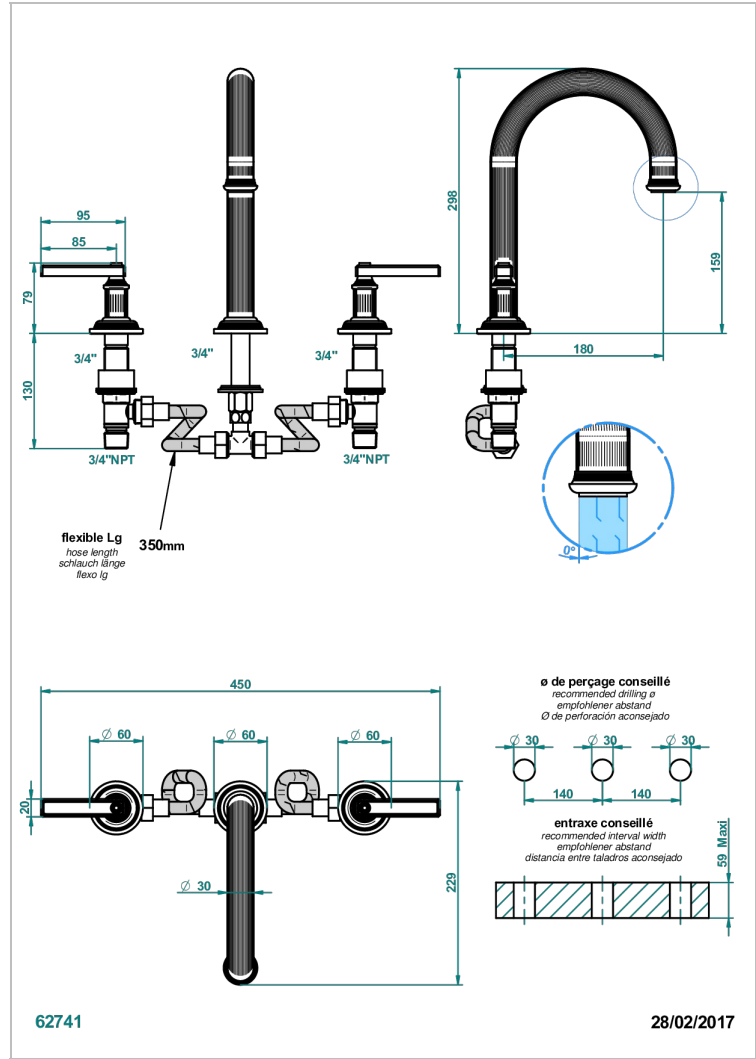

# GRAND CENTRAL WHITE ONYX WITH LEVER HANDLES

U9S-25SGH

超大喷嘴台式浴缸龙头，高款

## 特色

- Grand central White Onyx with lever handles
- 超大喷嘴台式浴缸龙头，高款