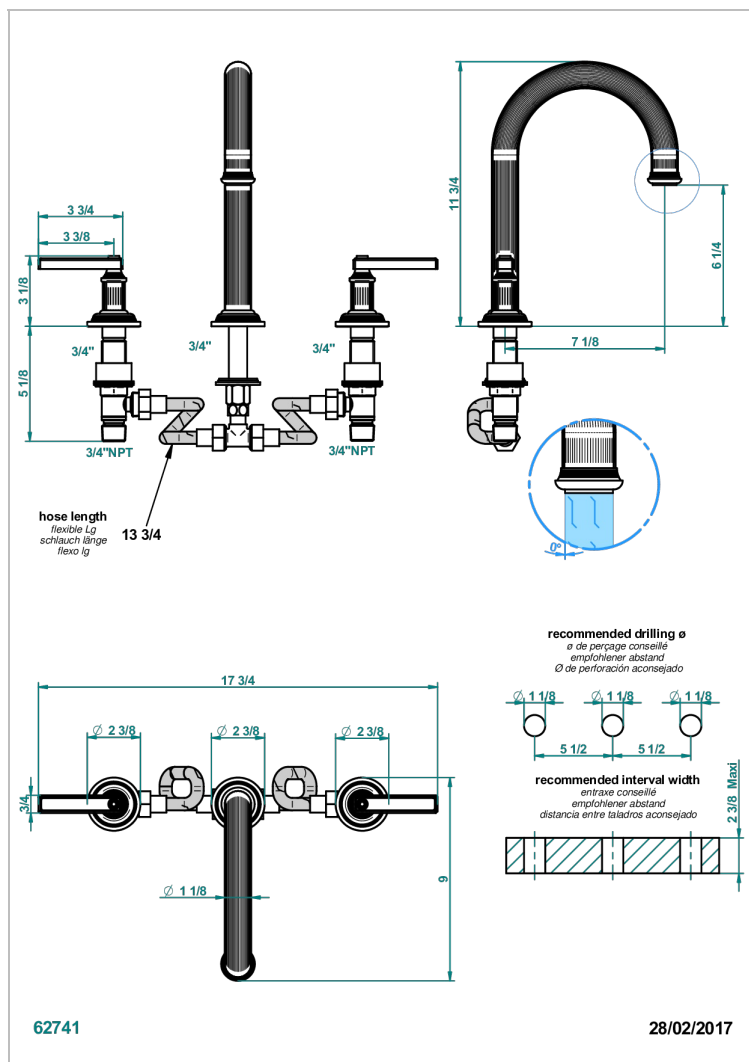

GRAND CENTRAL С РУЧКАМИ-РУКОЯТКАМИ С БЕЛЫМ ОНИКСОМ

THG[®]
PARIS

U9S-25SGH

Смеситель для ванны на 3 отверстия, устанавливаемый на борту - высокий излив СУПЕР ГОЛИАФ

ХАРАКТЕРИСТИКИ

- Grand central с ручками-рукоятками с белым ониксом
- Смеситель для ванны на 3 отверстия, устанавливаемый на борту - высокий излив СУПЕР ГОЛИАФ