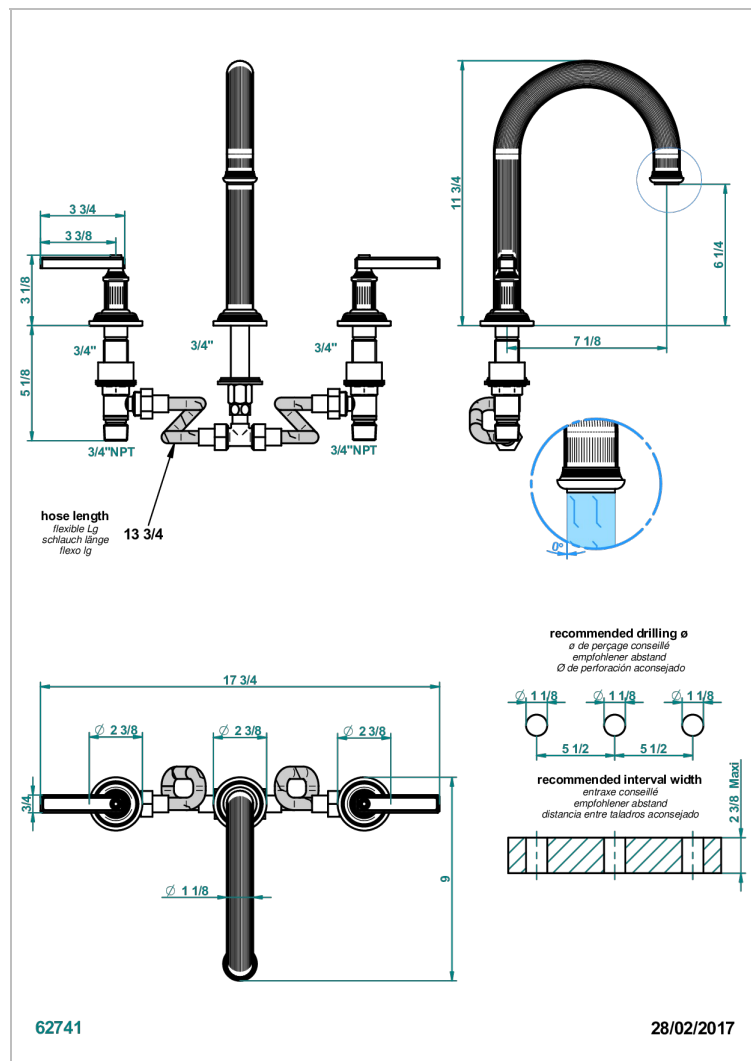

GRAND CENTRAL ONYX BLANC A MANETTES

U9S-25SGH

Mélangeur de bain simple sur gorge avec bec super goliath modèle haut

CARACTÉRISTIQUES

- Grand Central Onyx blanc à manettes
- Mélangeur de bain simple sur gorge avec bec super goliath modèle haut