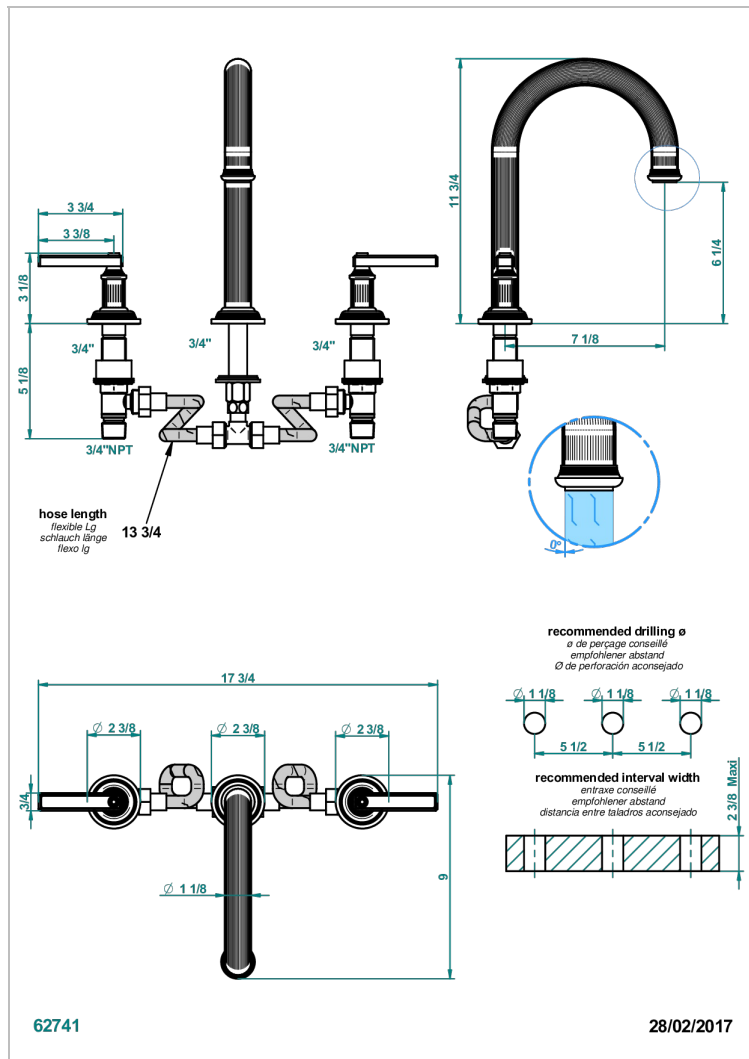

# GRAND CENTRAL WHITE ONYX WITH LEVER HANDLES

U9S-25SGH

3- Loch- Wannenfüllbatterie DN 20 zur Standmontage - Super Goliath hoch Einlauf

## EIGENSCHAFTEN

- Grand central White Onyx with lever handles
- 3- Loch- Wannenfüllbatterie DN 20 zur Standmontage - Super Goliath hoch Einlauf