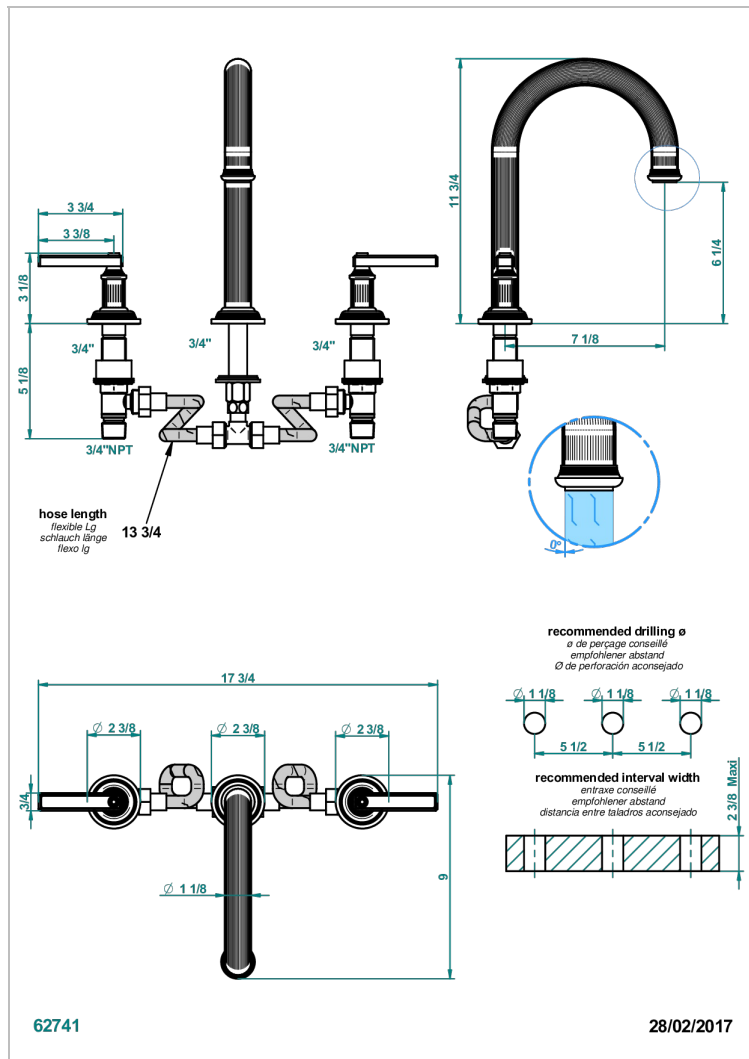

GRAND CENTRAL WHITE ONYX WITH LEVER HANDLES

U9S-25SGH

超大喷嘴台式浴缸龙头，高款

特色

- Grand central White Onyx with lever handles
- 超大喷嘴台式浴缸龙头，高款

可选饰面

Black ceram - D30
Blush PVD - H62
Graphite PVD - H64
Matt Umber PVD - H67
Matt blush PVD - H60
Matt graphite PVD - H65

抛光镍 - B01
浅金 - F30
漆面铜 - D01