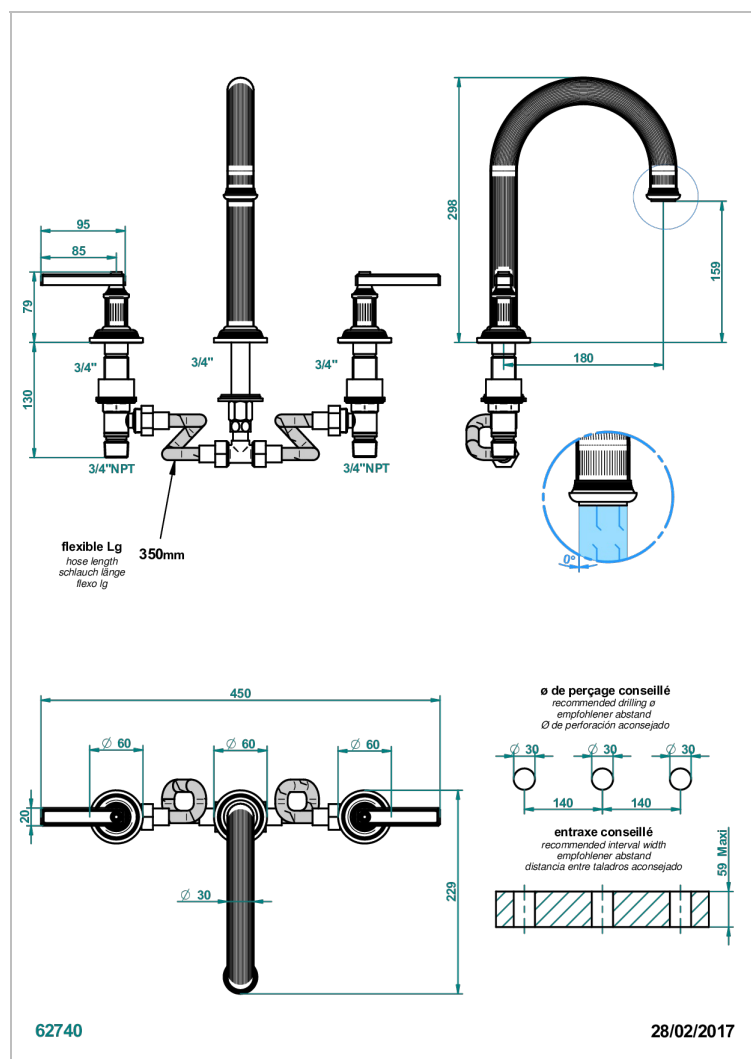

GRAND CENTRAL ONYX NOIR A MANETTES

U9N-25SGHUS

Mélangeur de bain simple sur gorge super goliath, bec haut - standard américain -

CARACTÉRISTIQUES

- Grand Central Onyx noir à manettes
- Mélangeur de bain simple sur gorge super goliath, bec haut - standard américain -