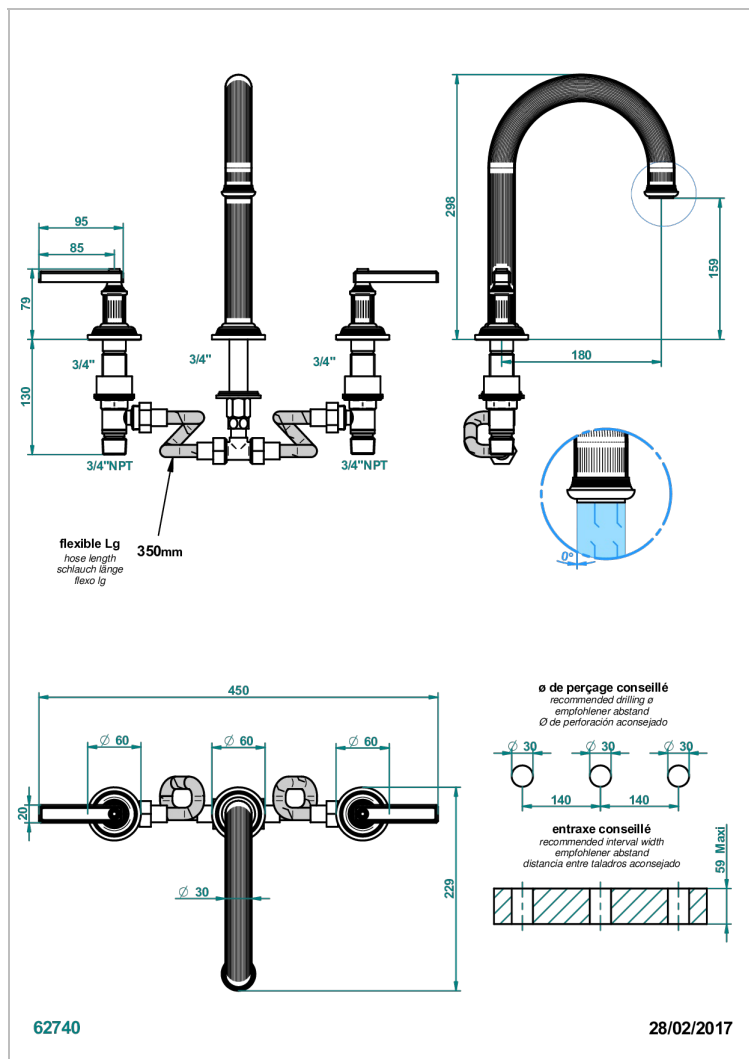

GRAND CENTRAL BLACK ONYX WITH LEVER

U9N-25SGHUS

Mélangeur de bain simple sur gorge super goliath, bec haut - standard américain -

CARACTERÍSTICAS

- Grand central Black Onyx with lever
- Mélangeur de bain simple sur gorge super goliath, bec haut - standard américain -