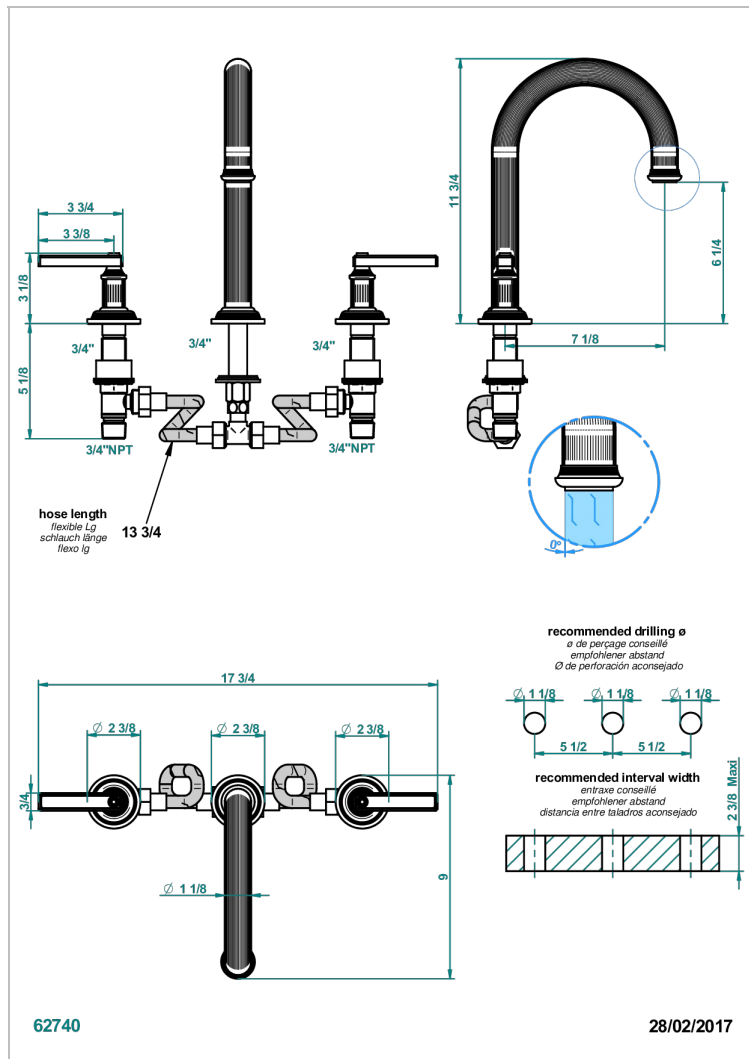

# GRAND CENTRAL ONYX NOIR A MANETTES

U9N-25SGHUS

Mélangeur de bain simple sur gorge super goliath, bec haut - standard américain -

## CARACTÉRISTIQUES

- Grand Central Onyx noir à manettes
- Mélangeur de bain simple sur gorge super goliath, bec haut - standard américain -