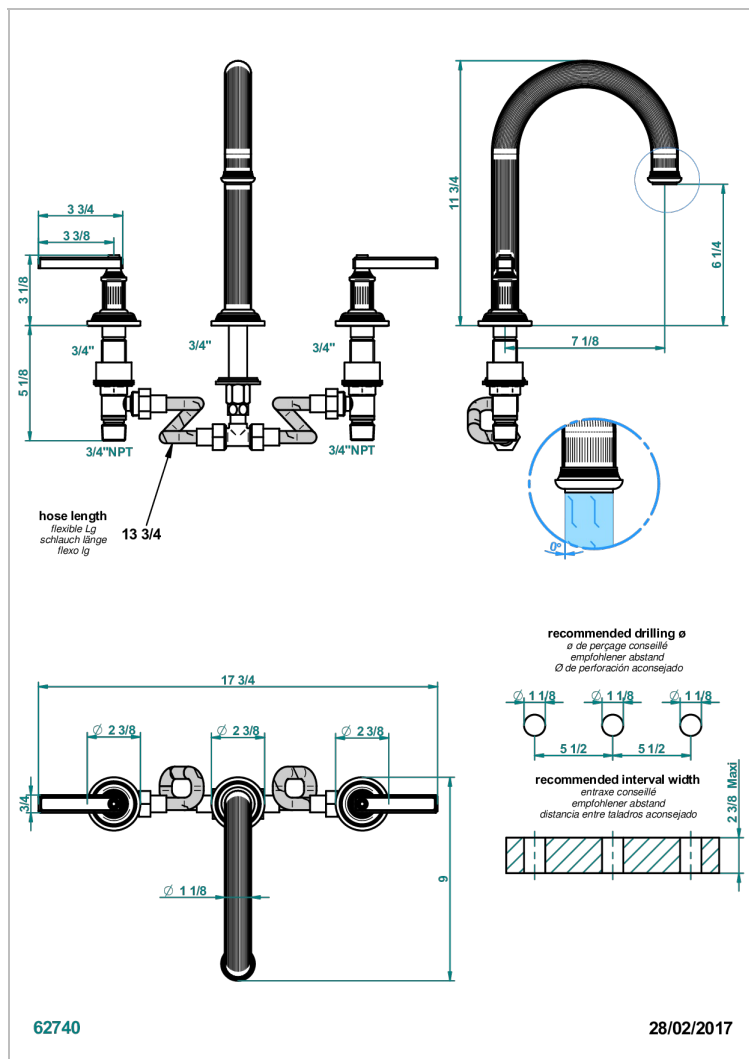

GRAND CENTRAL BLACK ONYX WITH LEVER

U9N-25SGHUS

Mélangeur de bain simple sur gorge super goliath, bec haut - standard américain -

CARACTERÍSTICAS

- Grand central Black Onyx with lever
- Mélangeur de bain simple sur gorge super goliath, bec haut - standard américain -