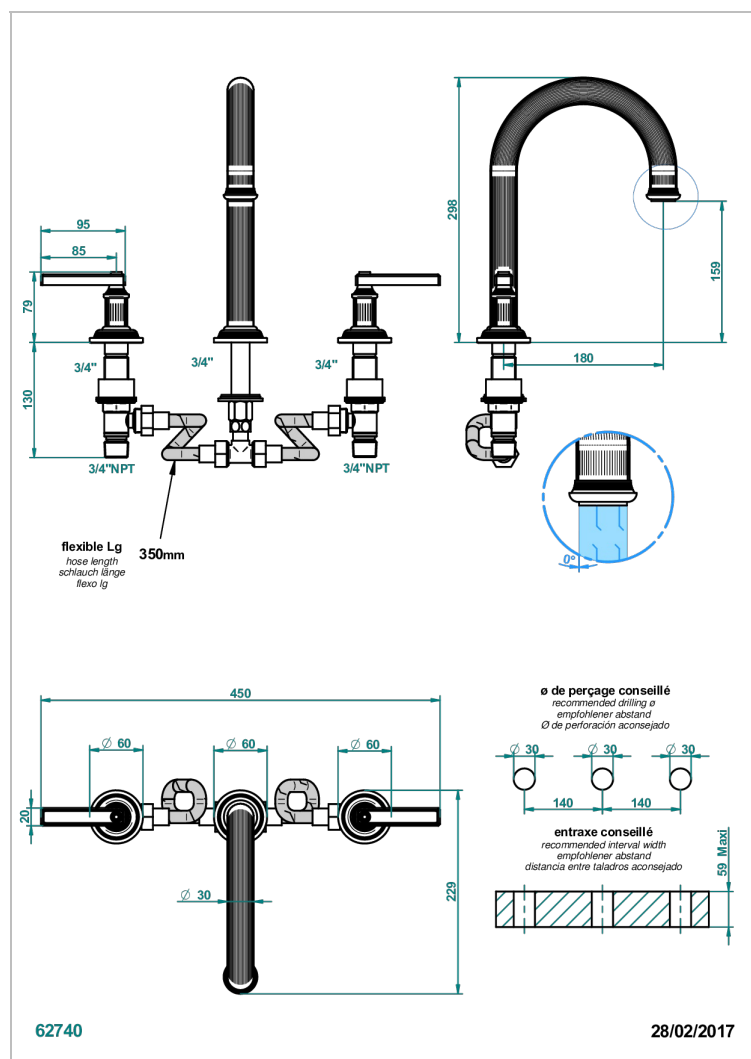

GRAND CENTRAL ONYX NOIR A MANETTES

U9N-25SGH

Mélangeur de bain simple sur gorge avec bec super goliath modèle haut

CARACTÉRISTIQUES

- Grand Central Onyx noir à manettes
- Mélangeur de bain simple sur gorge avec bec super goliath modèle haut