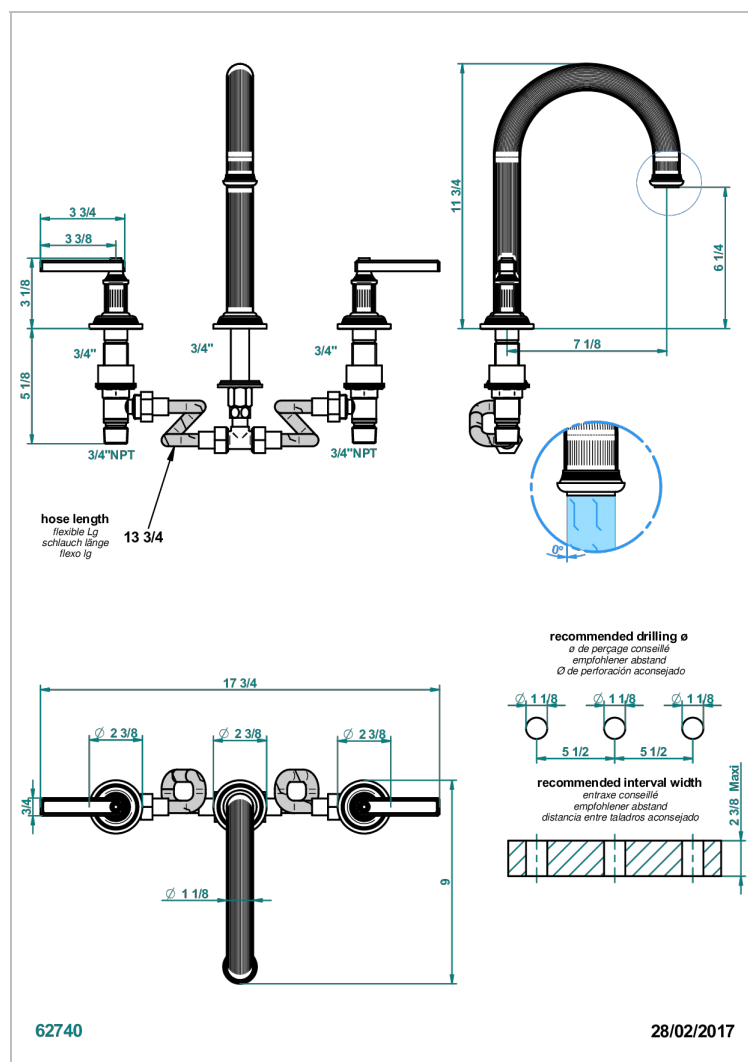

# GRAND CENTRAL ONYX NOIR A MANETTES

U9N-25SGH

Mélangeur de bain simple sur gorge avec bec super goliath modèle haut

## CARACTÉRISTIQUES

- Grand Central Onyx noir à manettes
- Mélangeur de bain simple sur gorge avec bec super goliath modèle haut