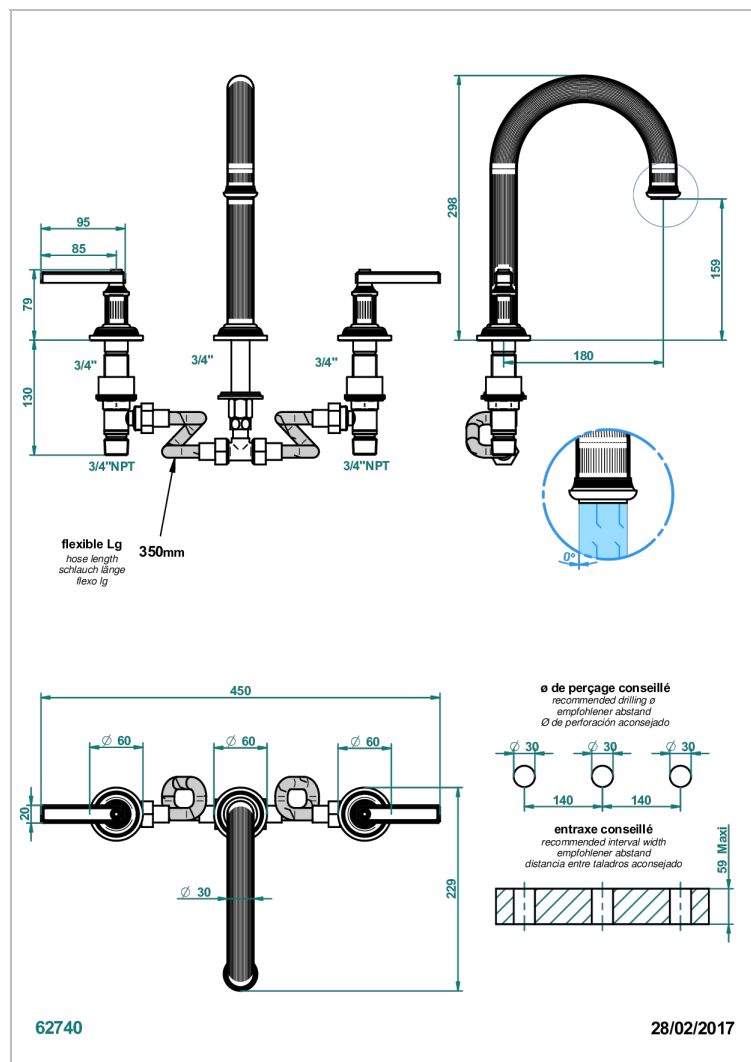

# GRAND CENTRAL С РУЧКАМИ-РУКОЯТКАМИ С ЧЕРНЫМ ОНИКСОМ

THG<sup>®</sup>  
PARIS

U9N-25SGH

Смеситель для ванны на 3 отверстия, устанавливаемый на борту - высокий излив СУПЕР ГОЛИАФ

## ХАРАКТЕРИСТИКИ

- Grand central с ручками-рукоятками с чёрным ониксом
- Смеситель для ванны на 3 отверстия, устанавливаемый на борту - высокий излив СУПЕР ГОЛИАФ