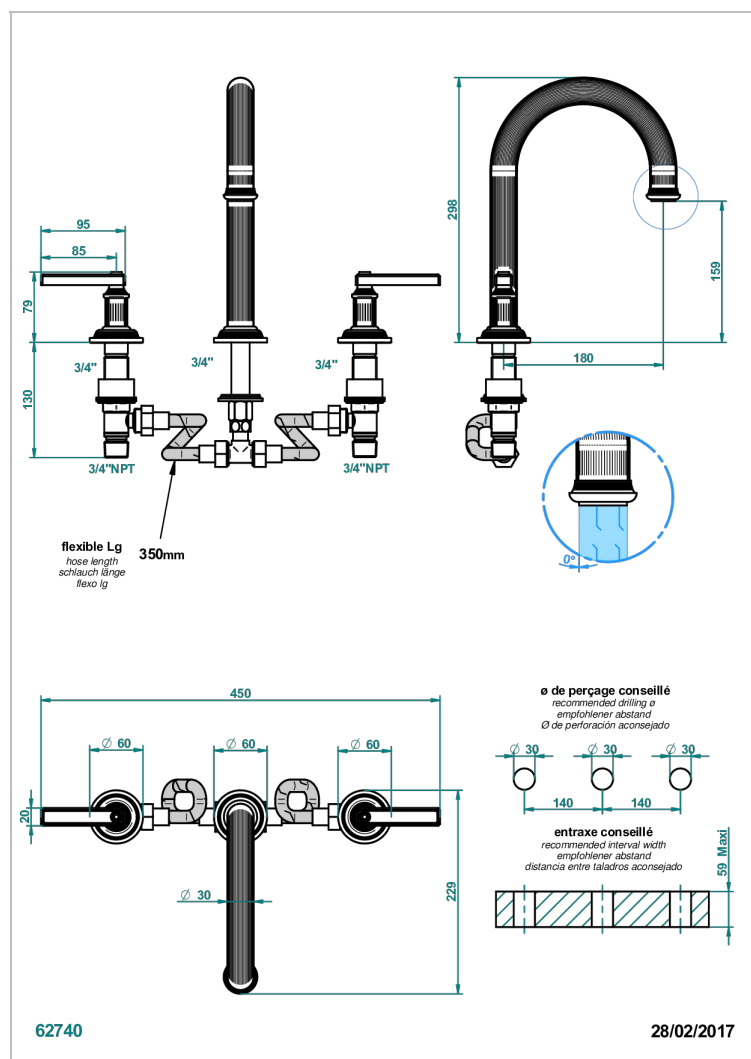

# GRAND CENTRAL ONYX NOIR A MANETTES

U9N-25SGH

Mélangeur de bain simple sur gorge avec bec super goliath modèle haut

## CARACTÉRISTIQUES

- Grand Central Onyx noir à manettes
- Mélangeur de bain simple sur gorge avec bec super goliath modèle haut