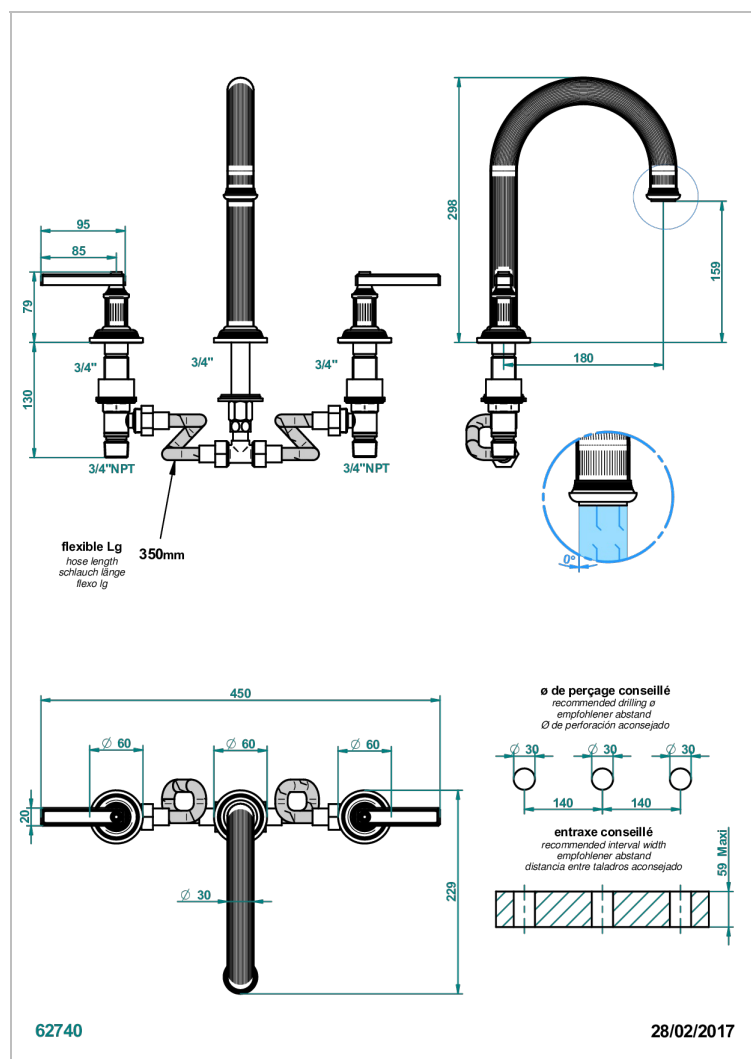

GRAND CENTRAL BLACK ONYX WITH LEVER

U9N-25SGH

Batería americana de bañera, caño super goliath alto

CARACTERÍSTICAS

- Grand central Black Onyx with lever
- Batería americana de bañera, caño super goliath alto