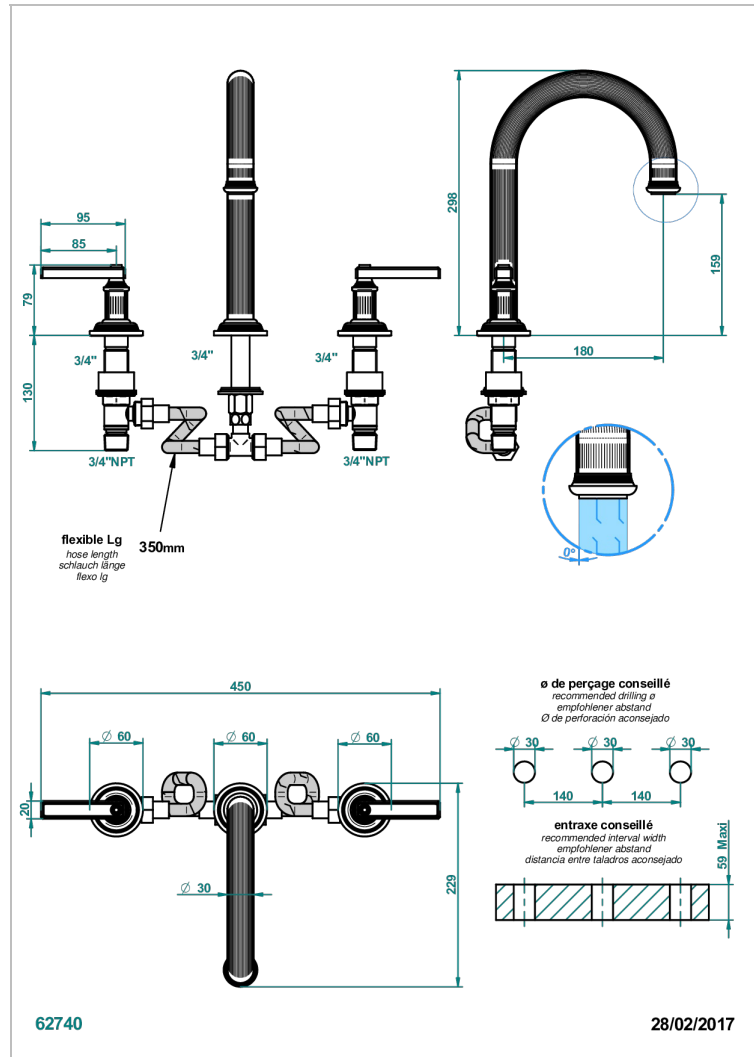

# GRAND CENTRAL BLACK ONYX WITH LEVER

U9N-25SGH

3- Loch- Wannenfüllbatterie DN 20 zur Standmontage - Super Goliath hoch Einlauf

## EIGENSCHAFTEN

- Grand central Black Onyx with lever
- 3- Loch- Wannenfüllbatterie DN 20 zur Standmontage - Super Goliath hoch Einlauf