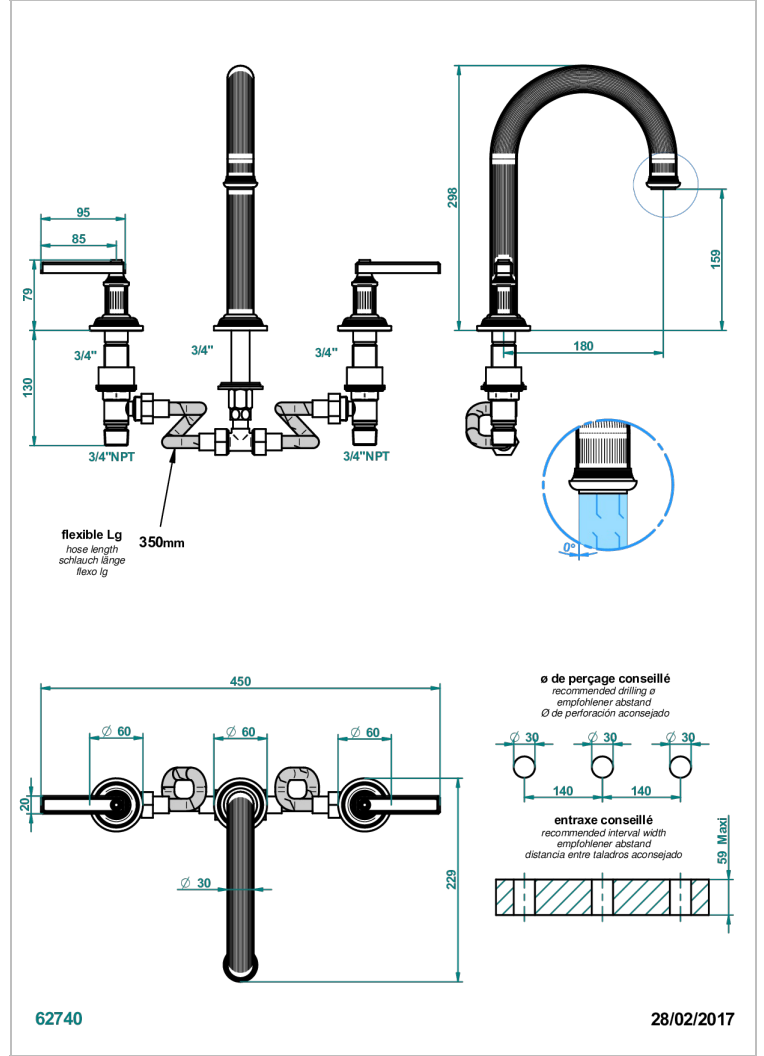

GRAND CENTRAL BLACK ONYX WITH LEVER

U9N-25SGH

超大喷嘴台式浴缸龙头，高款

特色

- Grand central Black Onyx with lever
- 超大喷嘴台式浴缸龙头，高款

可选饰面

Black ceram - D30
Blush PVD - H62
Graphite PVD - H64
Matt Umber PVD - H67
Matt blush PVD - H60
Matt graphite PVD - H65

抛光镍 - B01
浅金 - F30
漆面铜 - D01