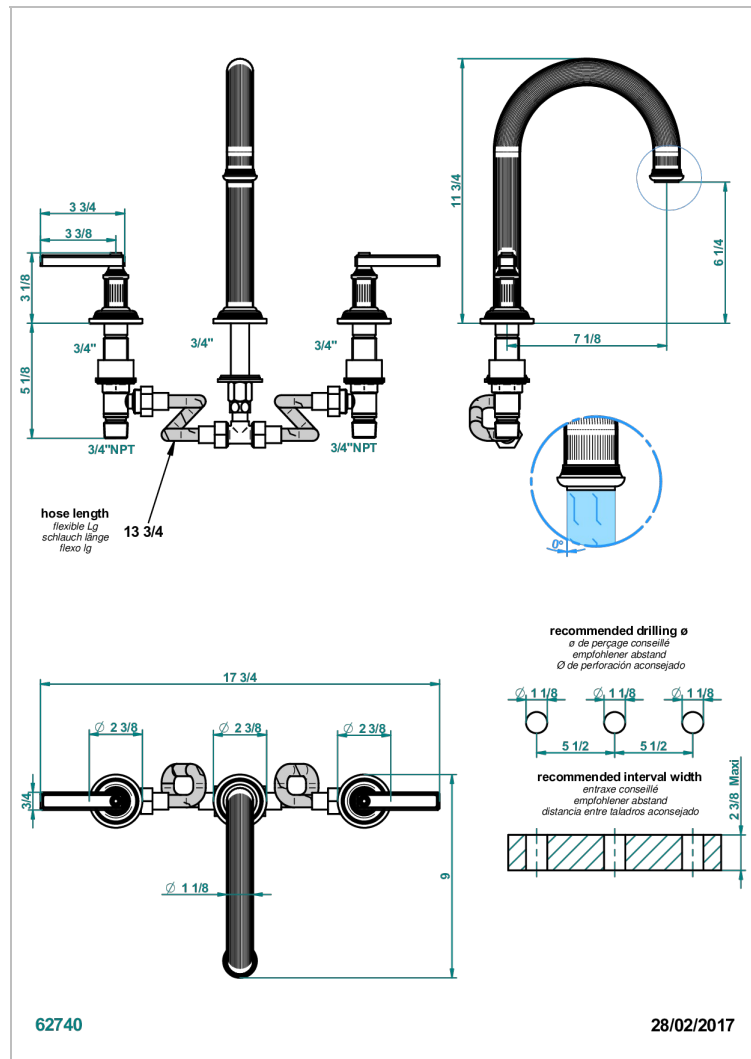

GRAND CENTRAL С РУЧКАМИ-РУКОЯТКАМИ С ЧЕРНЫМ ОНИКСОМ

THG[®]
PARIS

U9N-25SGH

Смеситель для ванны на 3 отверстия, устанавливаемый на борту - высокий излив СУПЕР ГОЛИАФ

ХАРАКТЕРИСТИКИ

- Grand central с ручками-рукоятками с чёрным ониксом
- Смеситель для ванны на 3 отверстия, устанавливаемый на борту - высокий излив СУПЕР ГОЛИАФ