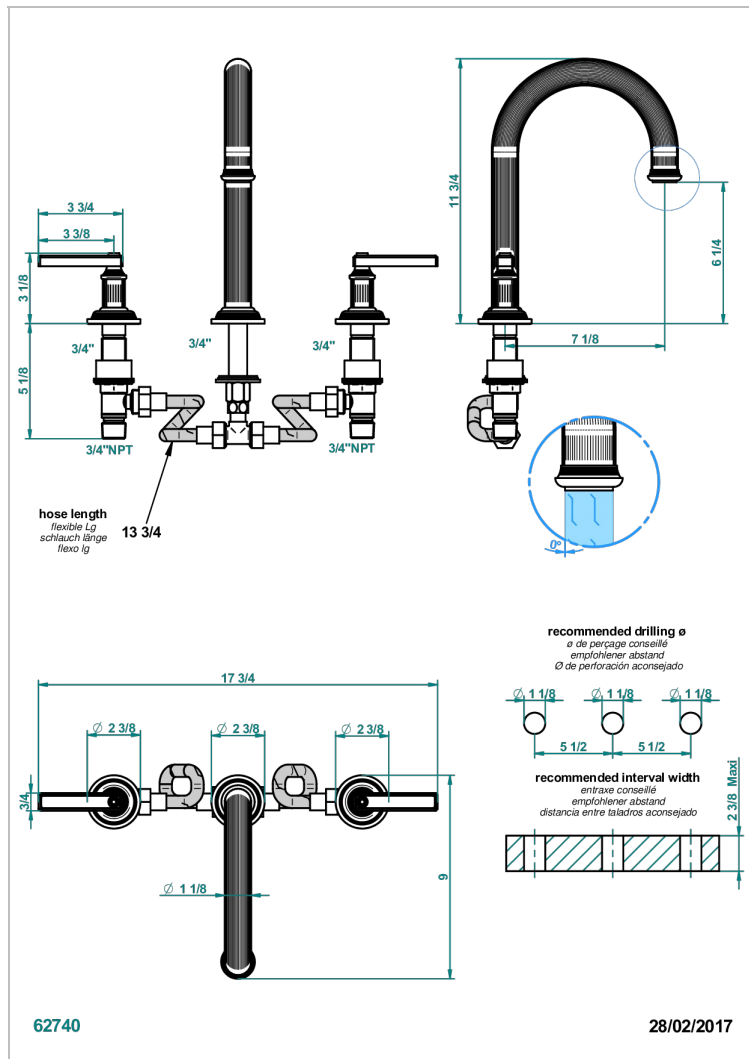

GRAND CENTRAL BLACK ONYX WITH LEVER

U9N-25SGH

3- Loch- Wannenfüllbatterie DN 20 zur Standmontage - Super Goliath hoch Einlauf

EIGENSCHAFTEN

- Grand central Black Onyx with lever
- 3- Loch- Wannenfüllbatterie DN 20 zur Standmontage - Super Goliath hoch Einlauf