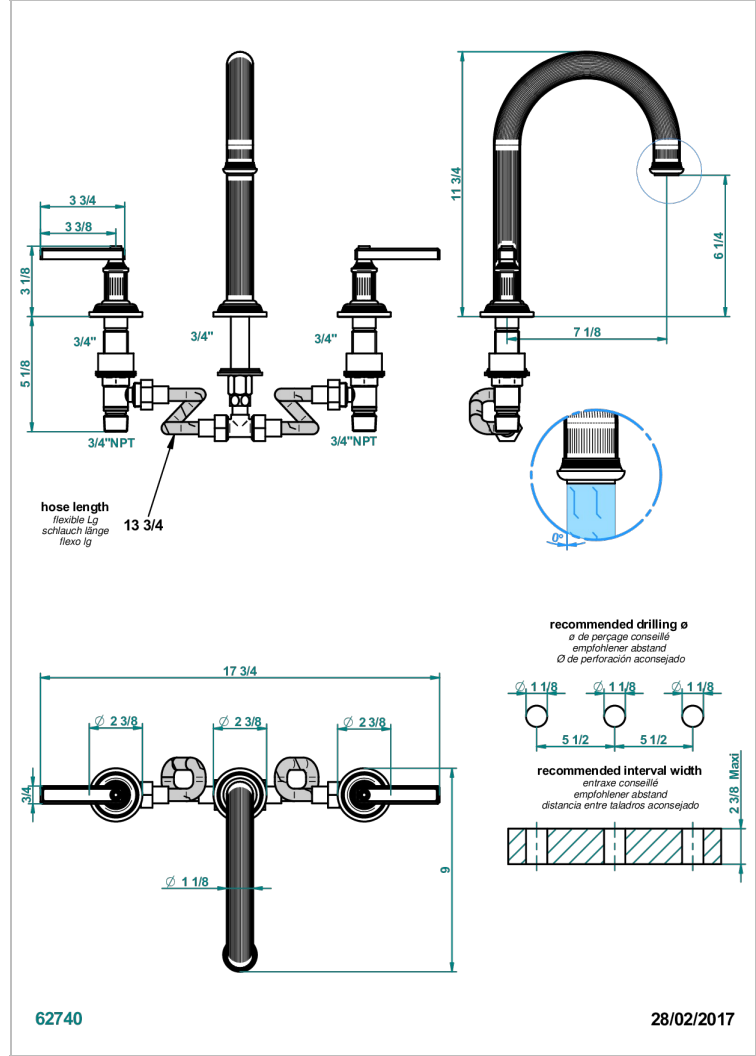

GRAND CENTRAL BLACK ONYX WITH LEVER

U9N-25SGH

超大喷嘴台式浴缸龙头，高款

THG[®]
PARIS

特色

- Grand central Black Onyx with lever
- 超大喷嘴台式浴缸龙头，高款

可选饰面

Black ceram - D30
Blush PVD - H62
Graphite PVD - H64
Matt Umber PVD - H67
Matt blush PVD - H60
Matt graphite PVD - H65

抛光镍 - B01
浅金 - F30
漆面铜 - D01