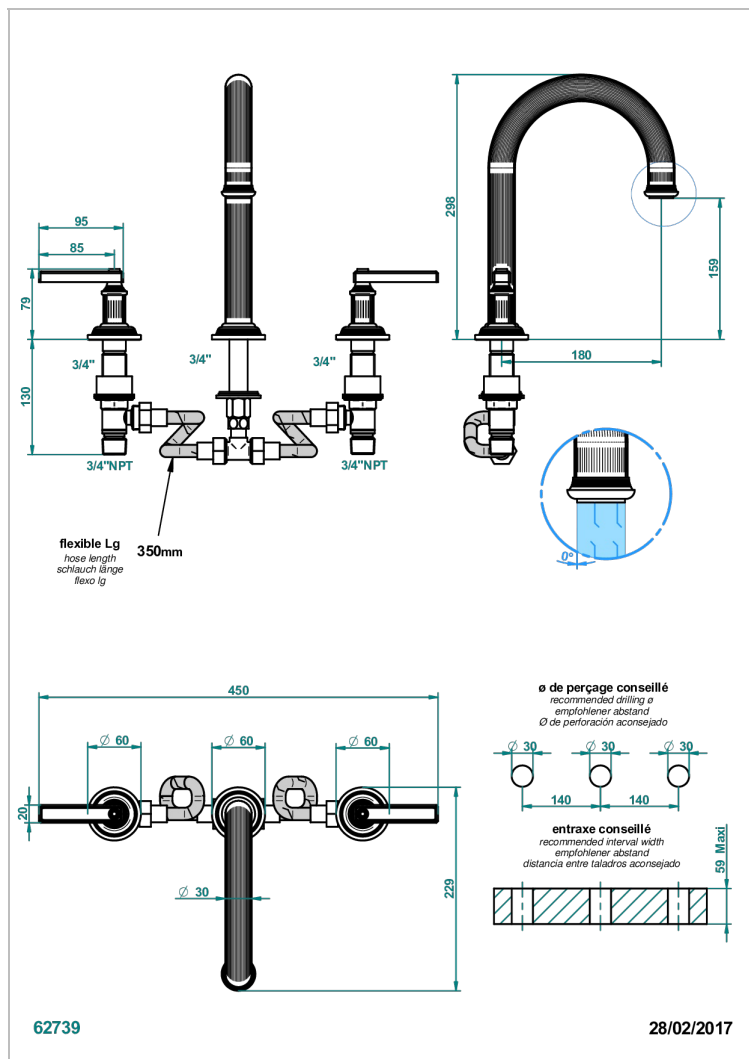

GRAND CENTRAL METAL A MANETTES

U9L-25SGHUS

Mélangeur de bain simple sur gorge super goliath, bec haut - standard américain -

CARACTÉRISTIQUES

- Grand Central Métal à manettes
- Mélangeur de bain simple sur gorge super goliath, bec haut - standard américain -