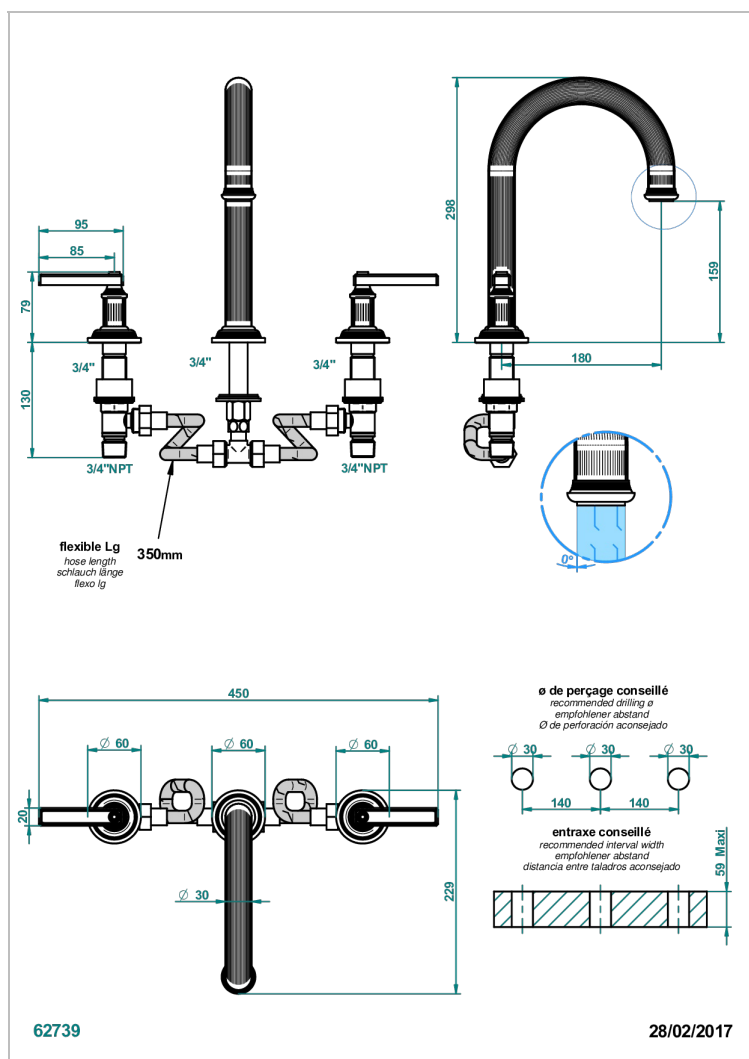

GRAND CENTRAL METAL WITH LEVER

U9L-25SGHUS

THG[®]
PARIS

Mélangeur de bain simple sur gorge super goliath, bec haut - standard américain -

CARACTERÍSTICAS

- Grand central Metal with lever
- Mélangeur de bain simple sur gorge super goliath, bec haut - standard américain -