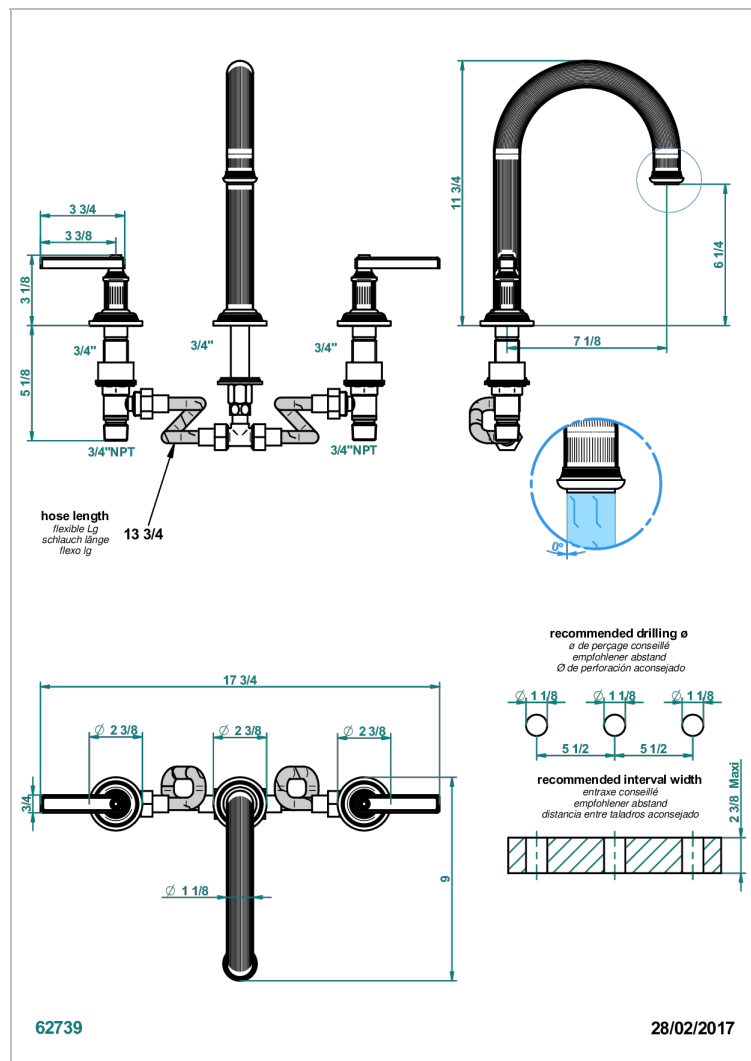

GRAND CENTRAL METAL A MANETTES

U9L-25SGHUS

Mélangeur de bain simple sur gorge super goliath, bec haut - standard américain -

CARACTÉRISTIQUES

- Grand Central Métal à manettes
- Mélangeur de bain simple sur gorge super goliath, bec haut - standard américain -