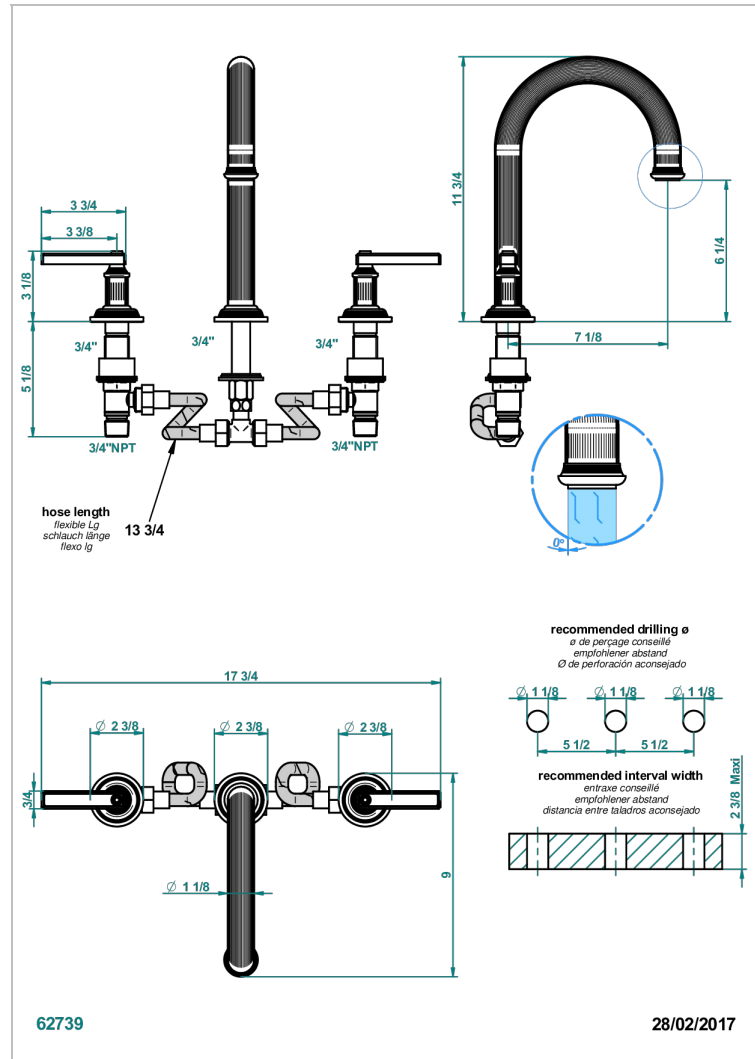

# GRAND CENTRAL METAL WITH LEVER

U9L-25SGHUS

Mélangeur de bain simple sur gorge super goliath, bec haut - standard américain -

THG<sup>®</sup>  
PARIS

## CARACTERÍSTICAS

- Grand central Metal with lever
- Mélangeur de bain simple sur gorge super goliath, bec haut - standard américain -