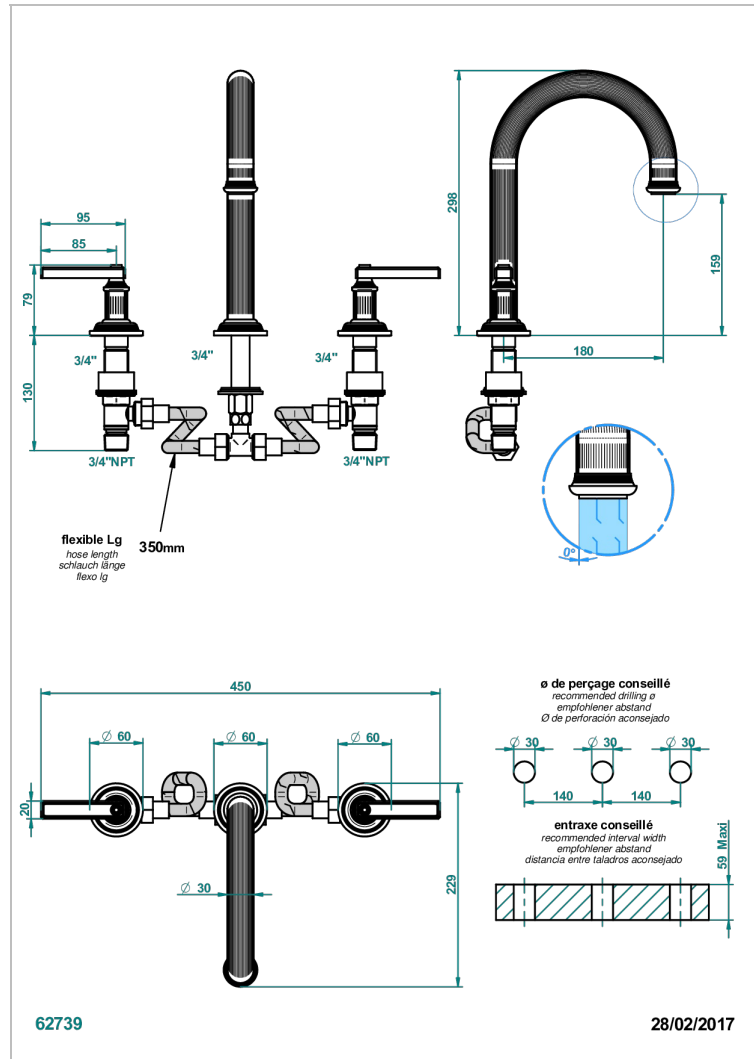

GRAND CENTRAL METAL A MANETTES

U9L-25SGH

Mélangeur de bain simple sur gorge avec bec super goliath modèle haut

CARACTÉRISTIQUES

- Grand Central Métal à manettes
- Mélangeur de bain simple sur gorge avec bec super goliath modèle haut