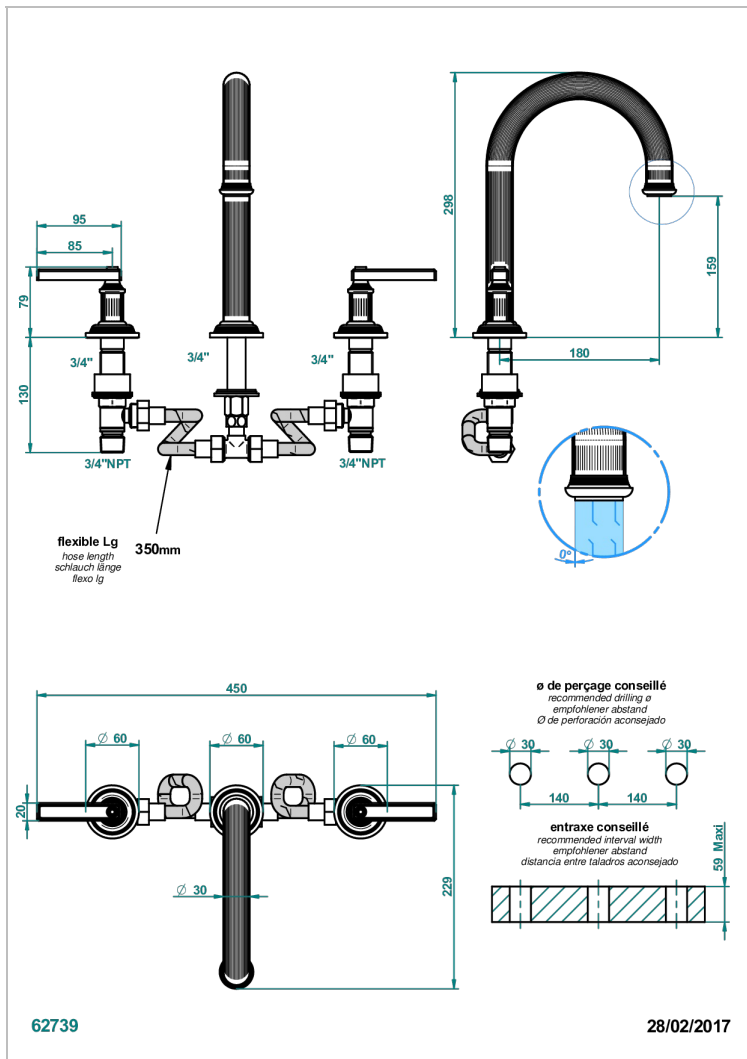

# GRAND CENTRAL METAL WITH LEVER

U9L-25SGH

Batería americana de baÑera, caÑo super goliath alto

THG<sup>®</sup>  
PARIS

## CARACTERÍSTICAS

- Grand central Metal with lever
- Bateria americana de baÑera, caÑo super goliath alto