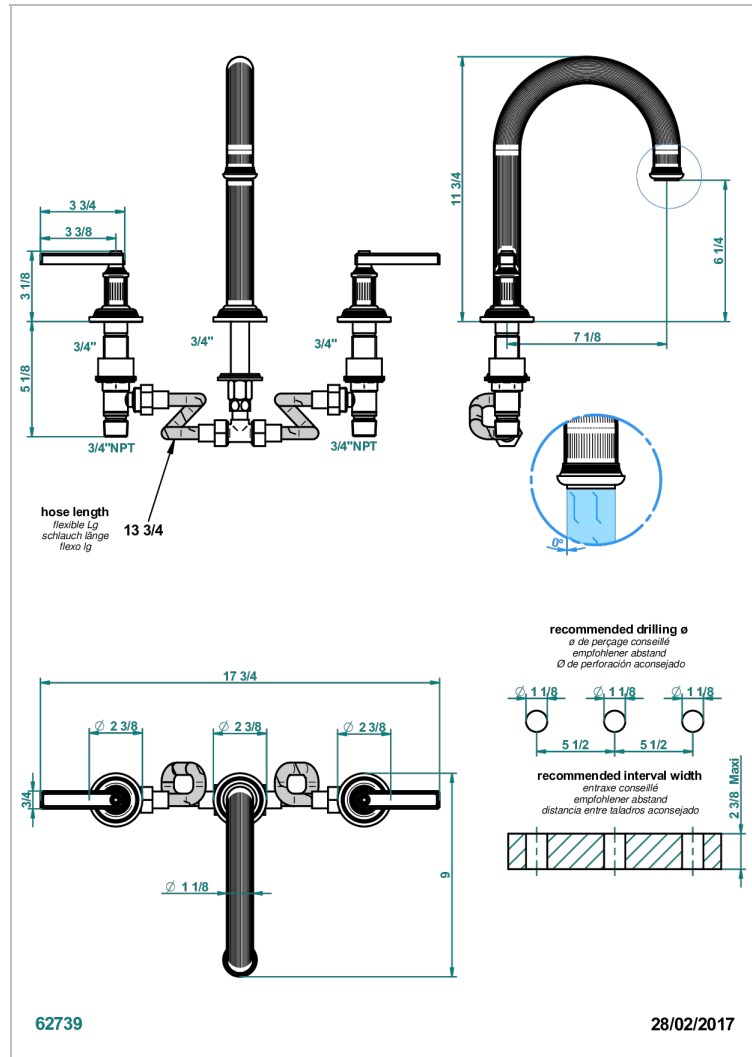

# GRAND CENTRAL METAL A MANETTES

U9L-25SGH

Mélangeur de bain simple sur gorge avec bec super goliath modèle haut

THG<sup>®</sup>  
PARIS

## CARACTÉRISTIQUES

- Grand Central Métal à manettes
- Mélangeur de bain simple sur gorge avec bec super goliath modèle haut