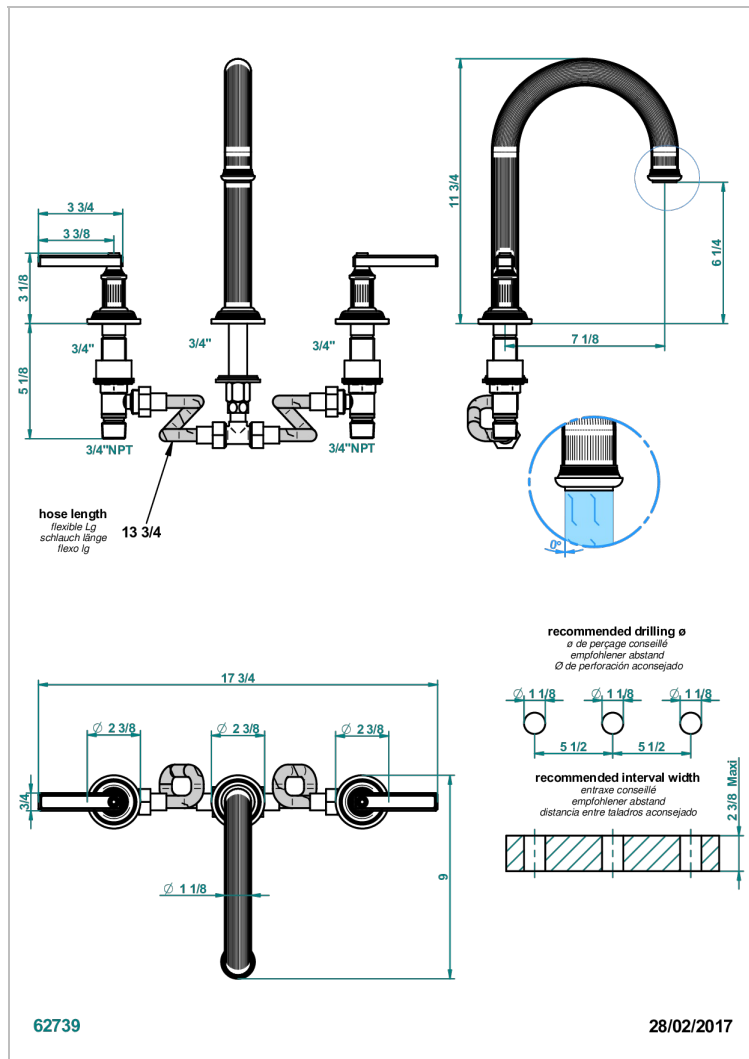

# GRAND CENTRAL METAL WITH LEVER

U9L-25SGH

Batería americana de baÑera, caÑo super goliath alto

THG<sup>®</sup>  
PARIS

## CARACTERÍSTICAS

- Grand central Metal with lever
- Batería americana de baÑera, caÑo super goliath alto