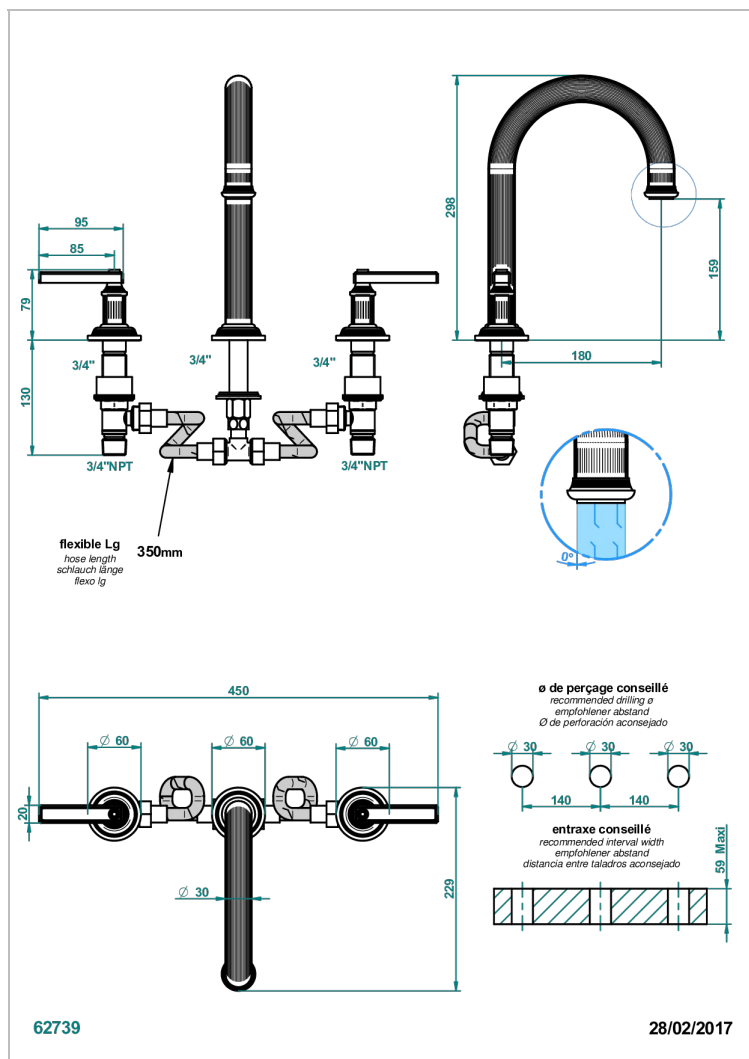

# GRAND CENTRAL С МЕТАЛЛИЧЕСКИМИ РУЧКАМИ-РУКОЯТКАМИ

THG<sup>®</sup>  
PARIS

U9L-25SGH

Смеситель для ванны на 3 отверстия, устанавливаемый на борту - высокий излив СУПЕР ГОЛИАФ

## ХАРАКТЕРИСТИКИ

- Grand central с металлическими ручками-рукоятками
- Смеситель для ванны на 3 отверстия, устанавливаемый на борту - высокий излив СУПЕР ГОЛИАФ