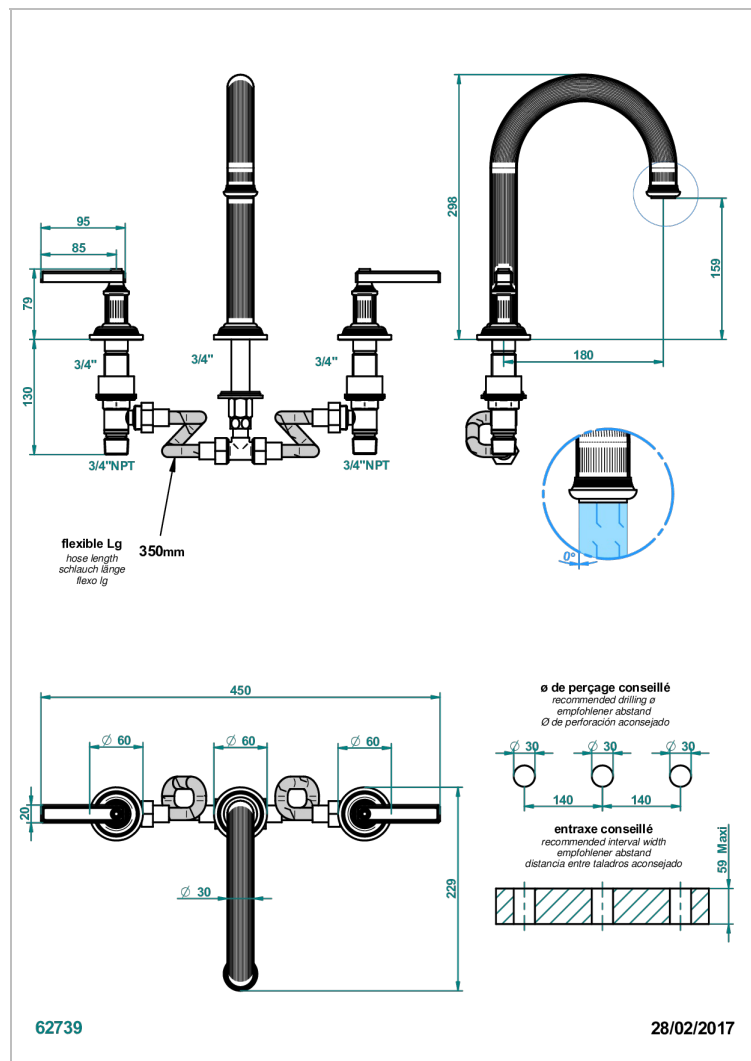

GRAND CENTRAL METAL A MANETTES

U9L-25SGH

Mélangeur de bain simple sur gorge avec bec super goliath modèle haut

CARACTÉRISTIQUES

- Grand Central Métal à manettes
- Mélangeur de bain simple sur gorge avec bec super goliath modèle haut