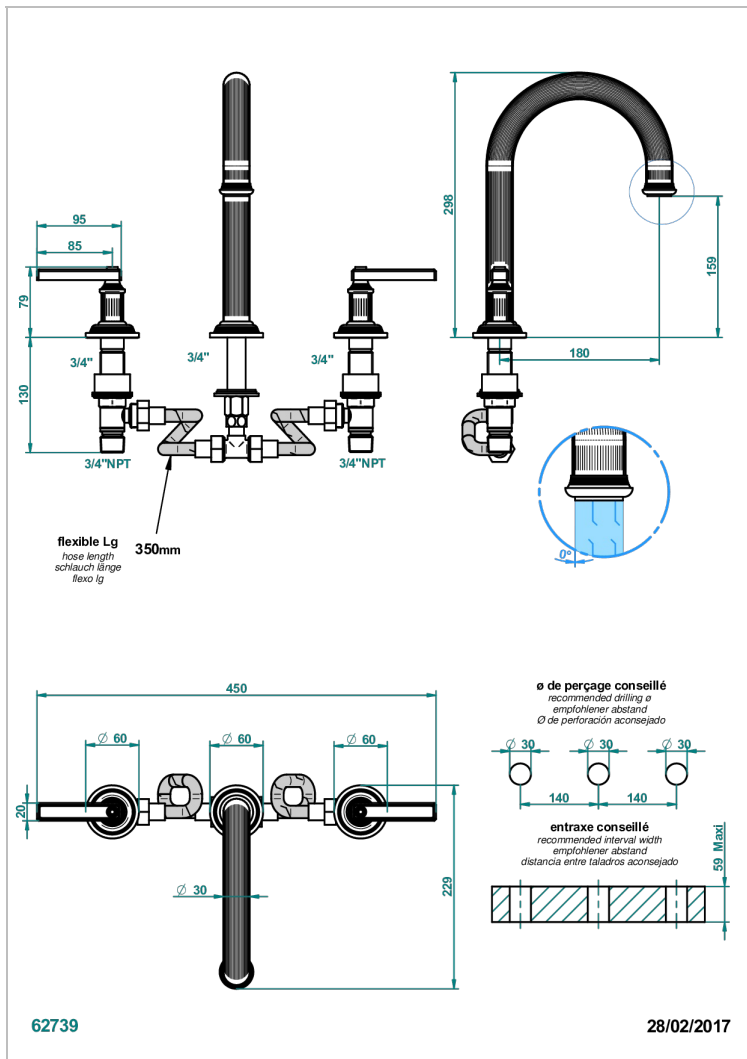

GRAND CENTRAL METAL WITH LEVER

U9L-25SGH

Batería americana de baÑera, caÑo super goliath alto

THG[®]
PARIS

CARACTERÍSTICAS

- Grand central Metal with lever
- Batería americana de baÑera, caÑo super goliath alto