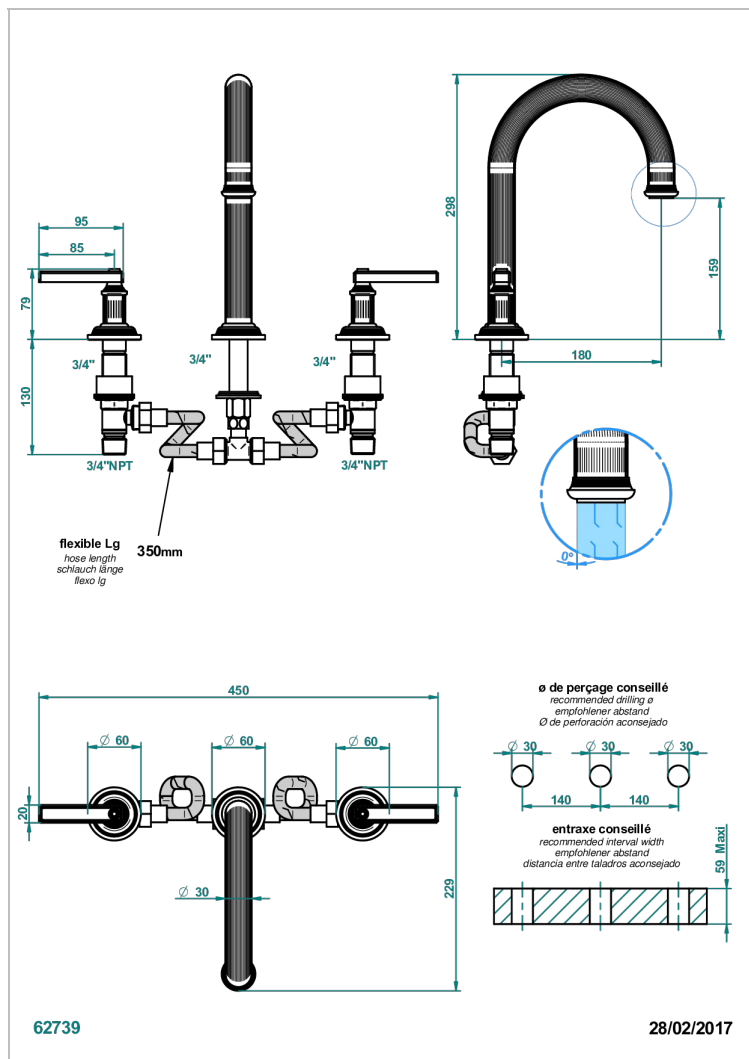

# GRAND CENTRAL METAL WITH LEVER

U9L-25SGH

3- Loch- Wannenfüllbatterie DN 20 zur Standmontage - Super Goliath hoch Einlauf

## EIGENSCHAFTEN

- Grand central Metal with lever
- 3- Loch- Wannenfüllbatterie DN 20 zur Standmontage - Super Goliath hoch Einlauf