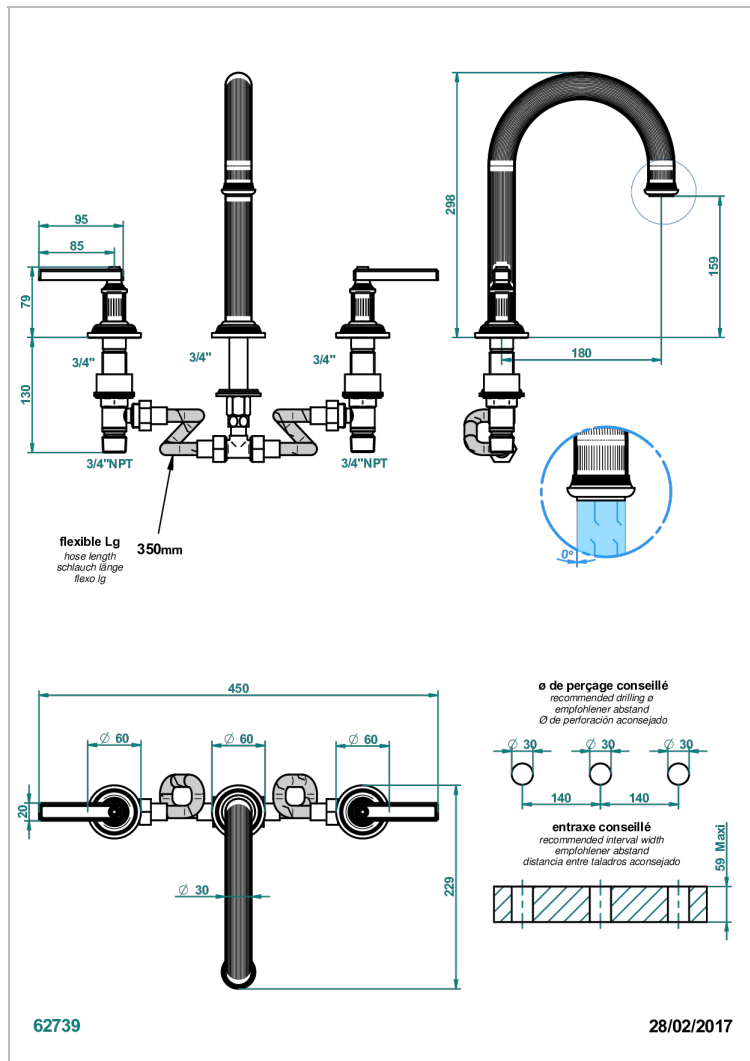

# GRAND CENTRAL METAL WITH LEVER

U9L-25SGH

超大喷嘴台式浴缸龙头，高款

## 特色

- Grand central Metal with lever
- 超大喷嘴台式浴缸龙头，高款