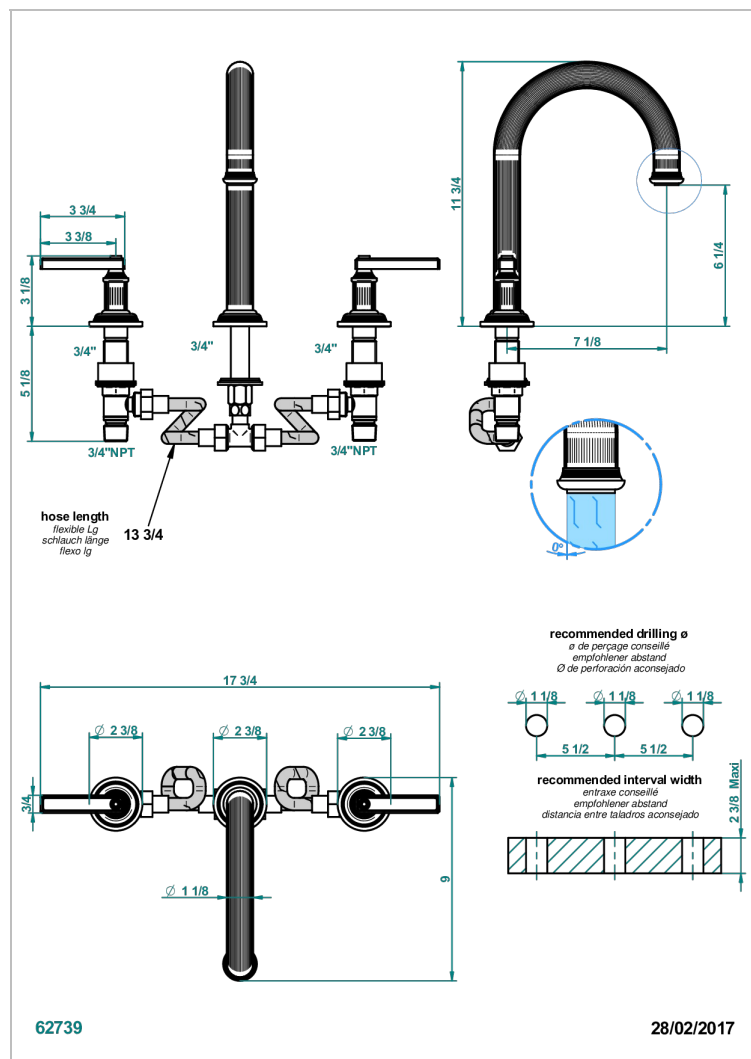

GRAND CENTRAL С МЕТАЛЛИЧЕСКИМИ РУЧКАМИ-РУКОЯТКАМИ

THG[®]
PARIS

U9L-25SGH

Смеситель для ванны на 3 отверстия, устанавливаемый на борту - высокий излив СУПЕР ГОЛИАФ

ХАРАКТЕРИСТИКИ

- Grand central с металлическими ручками-рукоятками
- Смеситель для ванны на 3 отверстия, устанавливаемый на борту - высокий излив СУПЕР ГОЛИАФ