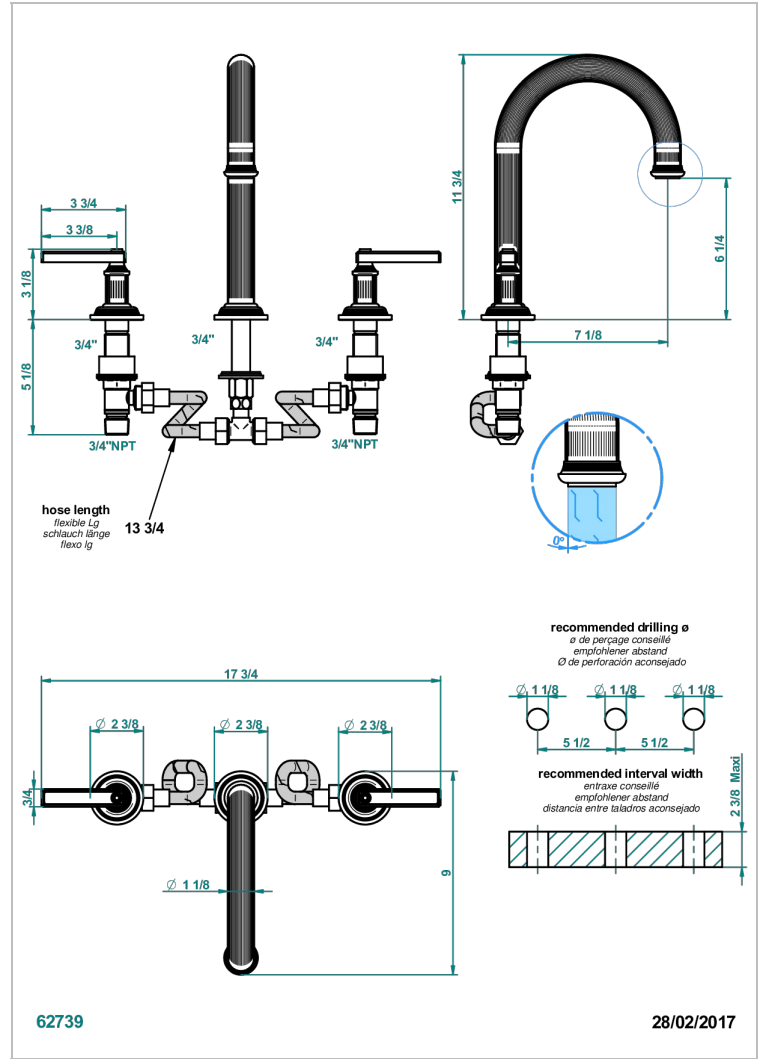

# GRAND CENTRAL METAL A MANETTES

U9L-25SGH

Mélangeur de bain simple sur gorge avec bec super goliath modèle haut

THG<sup>®</sup>  
PARIS

## CARACTÉRISTIQUES

- Grand Central Métal à manettes
- Mélangeur de bain simple sur gorge avec bec super goliath modèle haut