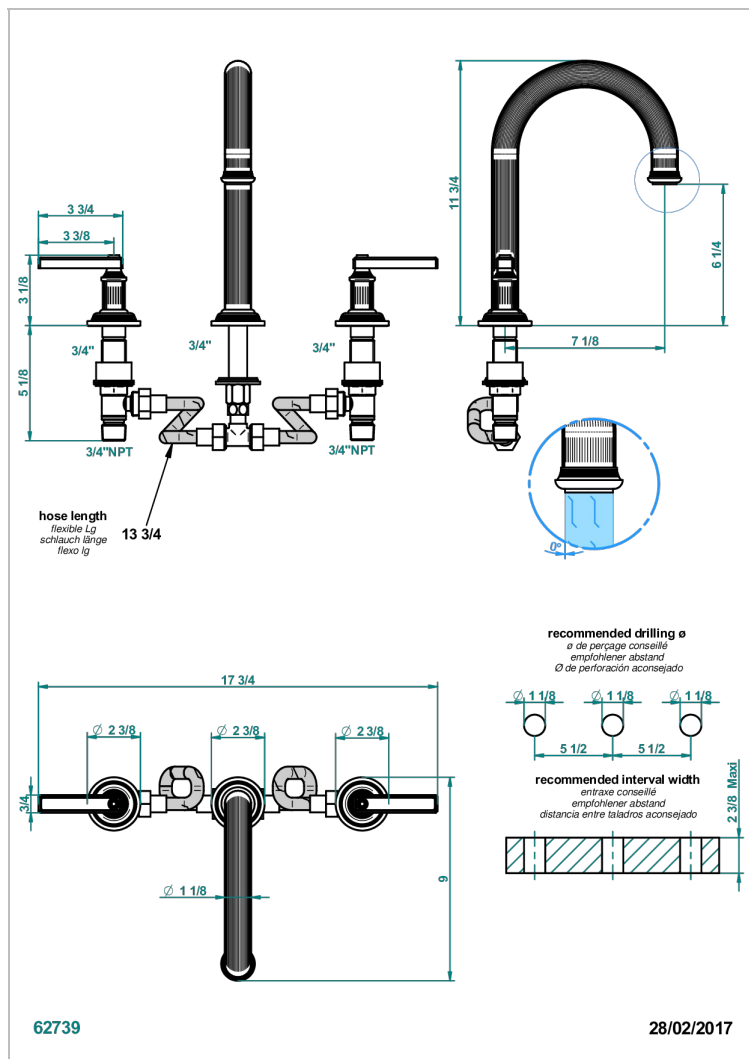

# GRAND CENTRAL METAL WITH LEVER

U9L-25SGH

Batería americana de baÑera, caÑo super goliath alto

THG<sup>®</sup>  
PARIS

## CARACTERÍSTICAS

- Grand central Metal with lever
- Batería americana de baÑera, caÑo super goliath alto