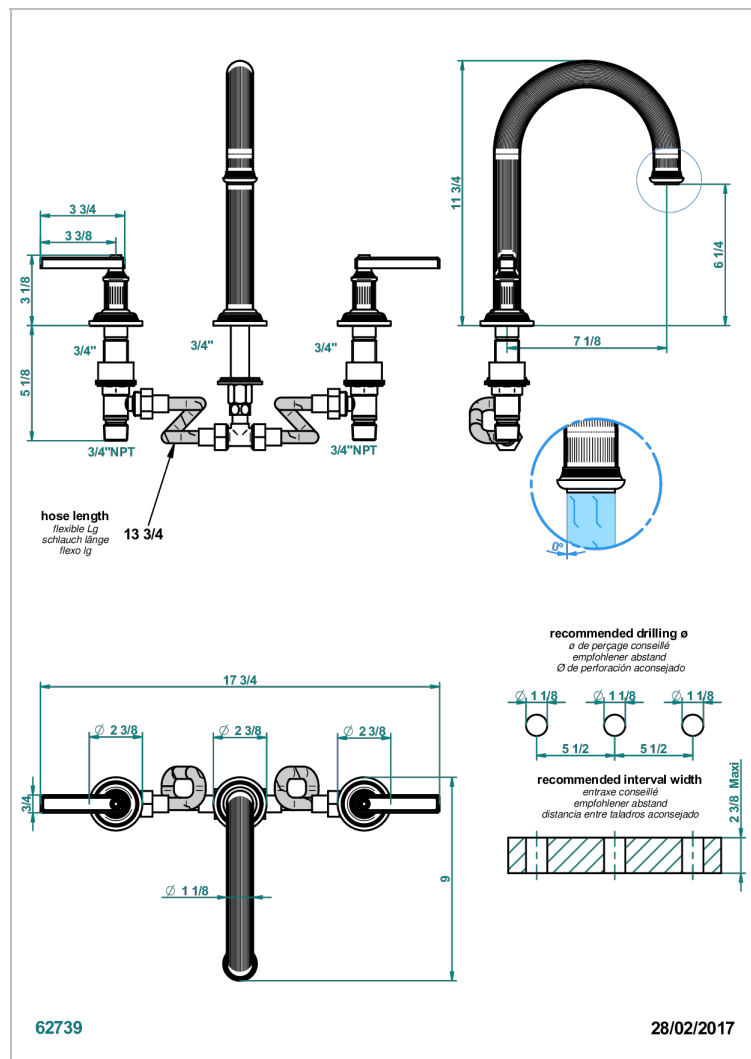

GRAND CENTRAL METAL WITH LEVER

U9L-25SGH

THG[®]
PARIS

3- Loch- Wannenfüllbatterie DN 20 zur Standmontage - Super Goliath hoch Einlauf

EIGENSCHAFTEN

- Grand central Metal with lever
- 3- Loch- Wannenfüllbatterie DN 20 zur Standmontage - Super Goliath hoch Einlauf

Pvd nickel matt - H56
Pvd umber - H66
Pvd umber matt - H67
Silbernichel - B01